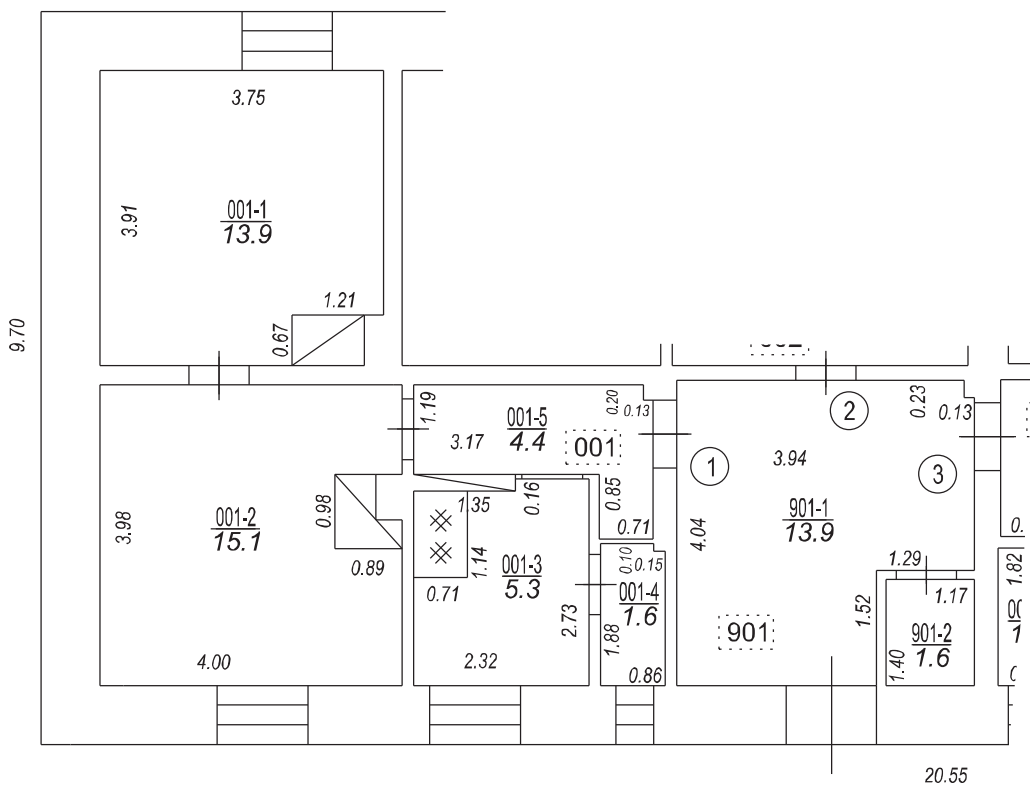

Būves punkta koordinātas  
Latvijas koordinātu sistēmā LKS-92

| Punkta nr | x         | y         |
|-----------|-----------|-----------|
| 1         | 289598.93 | 567599.01 |

Ceļš

Izgatavots no VZD arhīva materiāliem bez apsekošanas apvidū

| TELPU GRUPAS PLĀNS  |         |      |
|---------------------|---------|------|
| KADAŠTRA APZĪMĒJUMS | MĒROGS  | LPP. |
| 74520010053001001   | 1 : 100 | 4    |