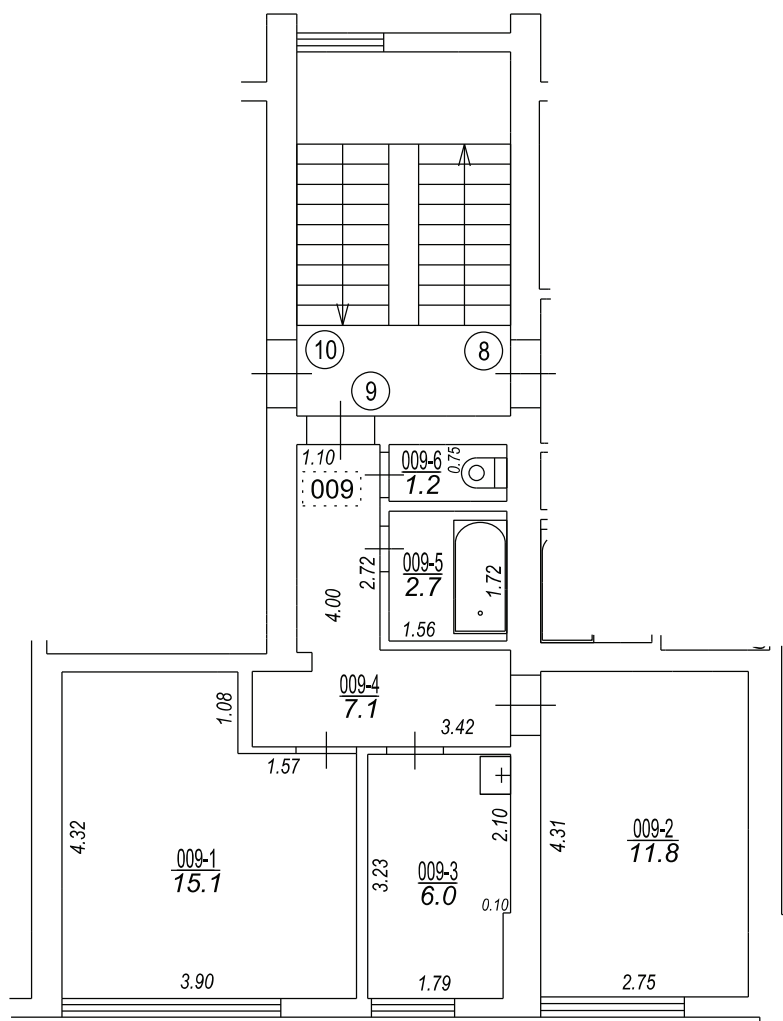

Puškina iela

Būves punkta koordinātas  
Latvijas koordinātu sistēmā LKS-92

| Punkta nr | x         | y         |
|-----------|-----------|-----------|
| 1         | 272363.82 | 511955.00 |

Izgatavots no VZD arhīva materiāliem bez apsekošanas apvidū

| TELPU GRUPAS PLĀNS  |         |      |
|---------------------|---------|------|
| KADASTRA APZĪMĒJUMS | MĒROGS  | LPP. |
| 40640101509001009   | 1 : 100 | 4    |