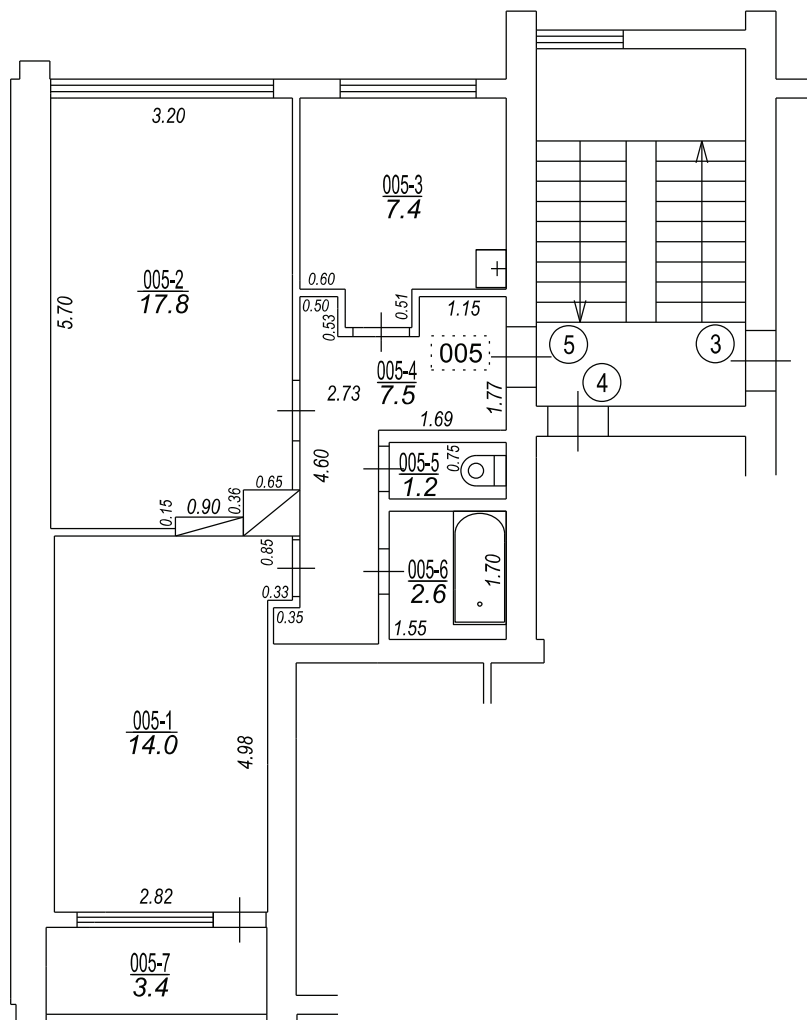

Puškina iela

Būves punkta koordinātas
Latvijas koordinātu sistēmā LKS-92

Punkta nr	x	y
1	272363.82	511955.00

Izgatavots no VZD arhīva materiāliem bez apsekošanas apvidū

TELPU GRUPAS PLĀNS		
KADAŠTRA APZĪMĒJUMS	MĒROGS	LPP.
40640101509001005	1 : 100	4