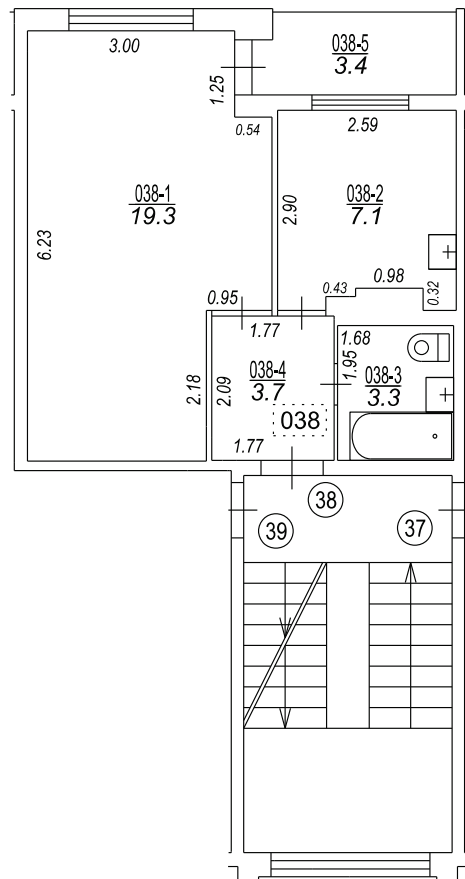

Tārgales iela

Sīguldas iela

Būves punkta koordinātas
Latvijas koordinātu sistēmā LKS-92

Punkta nr	x	y
1	364256.80	356155.08

Izgatavots no VZD arhīva materiāliem bez apsekošanas apvidū

TELPU GRUPAS PLĀNS		
KADASTRA APZĪMĒJUMS	MĒROGS	LPP.
27000251611001038	1 : 100	4