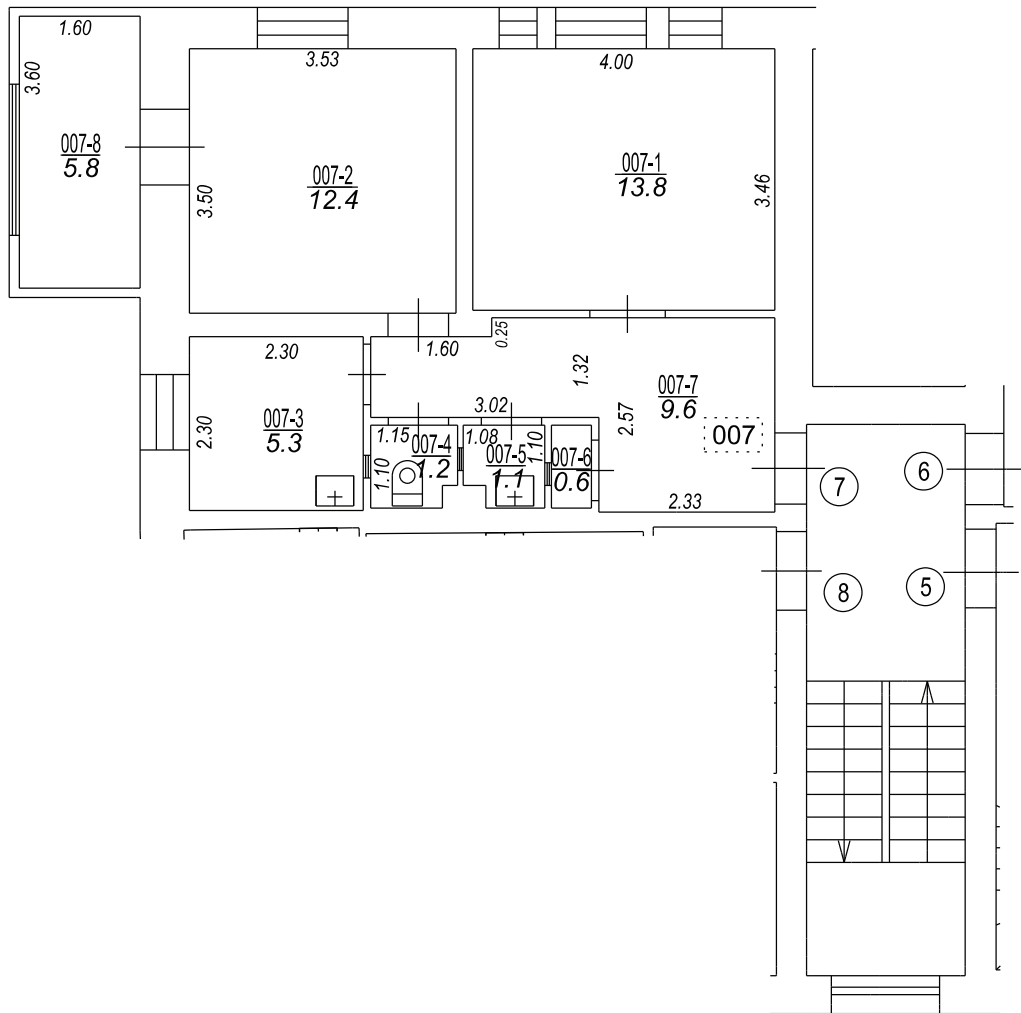

Būves punkta koordinātas  
Latvijas koordinātu sistēmā LKS-92

Punkta nr	x	y
7	314426.03	506313.57

Katīnas dambis

Izgatavots no VZD arhīva materiāliem bez apsekošanas apvidū

TELPU GRUPAS PLĀNS		
KADAISTRA APZĪMĒJUMS	MĒROGS	LPP.
01000120099009007	1 : 100	4