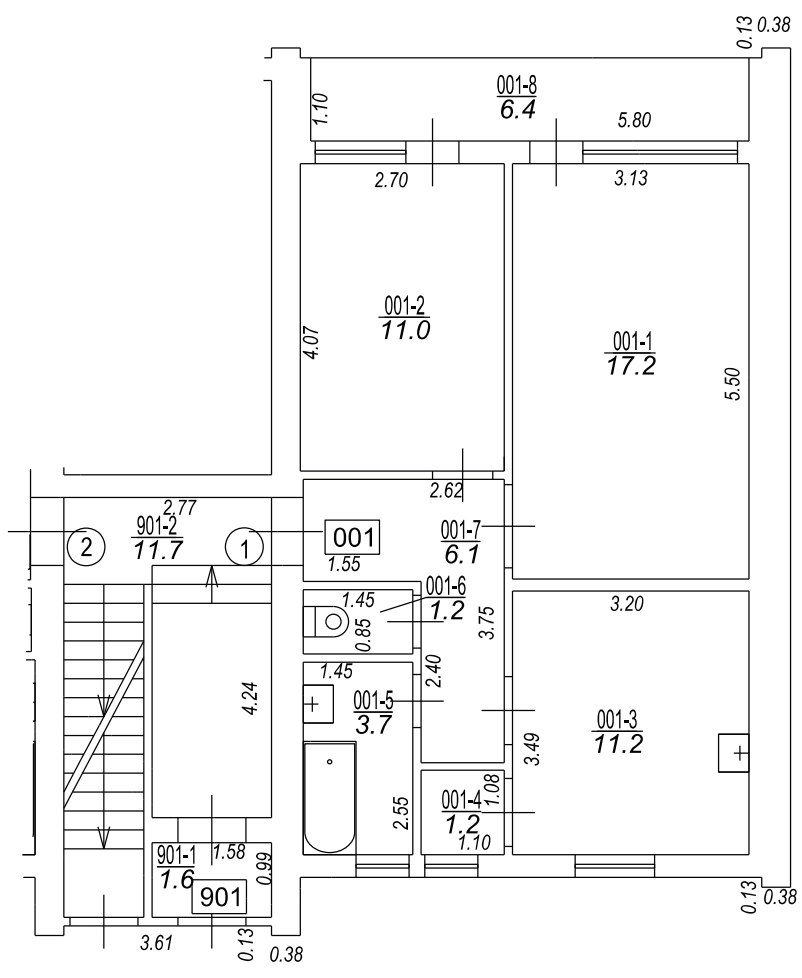

Parkoju iela

Būves punkta koordinātas  
Latvijas koordinātu sistēmā LKS-92

Punkta nr	x	y
1	359936.47	353939.81

TELPU GRUPAS PLĀNS		
KADAŠTRA APZĪMĒJUMS	MĒROGS	LPP.
27000190305001001	1 : 100	4