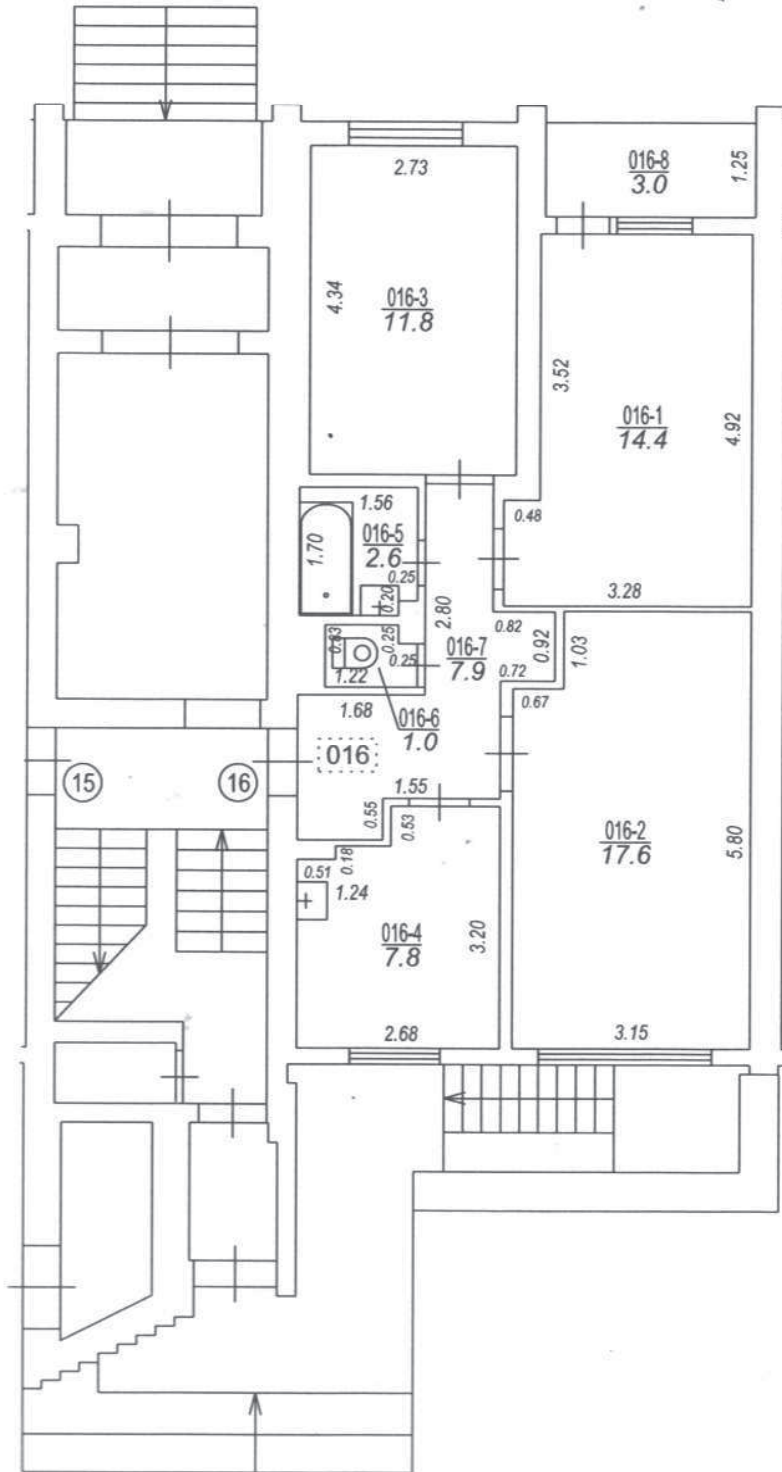

Celtnieku iela

Būves punkta koordinātas
Latvijas koordinātu sistēmā LKS-92

Punkta nr	x	y
1	365484.06	355659.46

Izgatavots no VZD arhīva materiāliem bez apsekošanas apvidū

TELPU GRUPAS PLĀNS		
KADAŠTRA APZĪMĒJUMS	MĒROGS	LPP.
27000270107003016	1 : 100	4