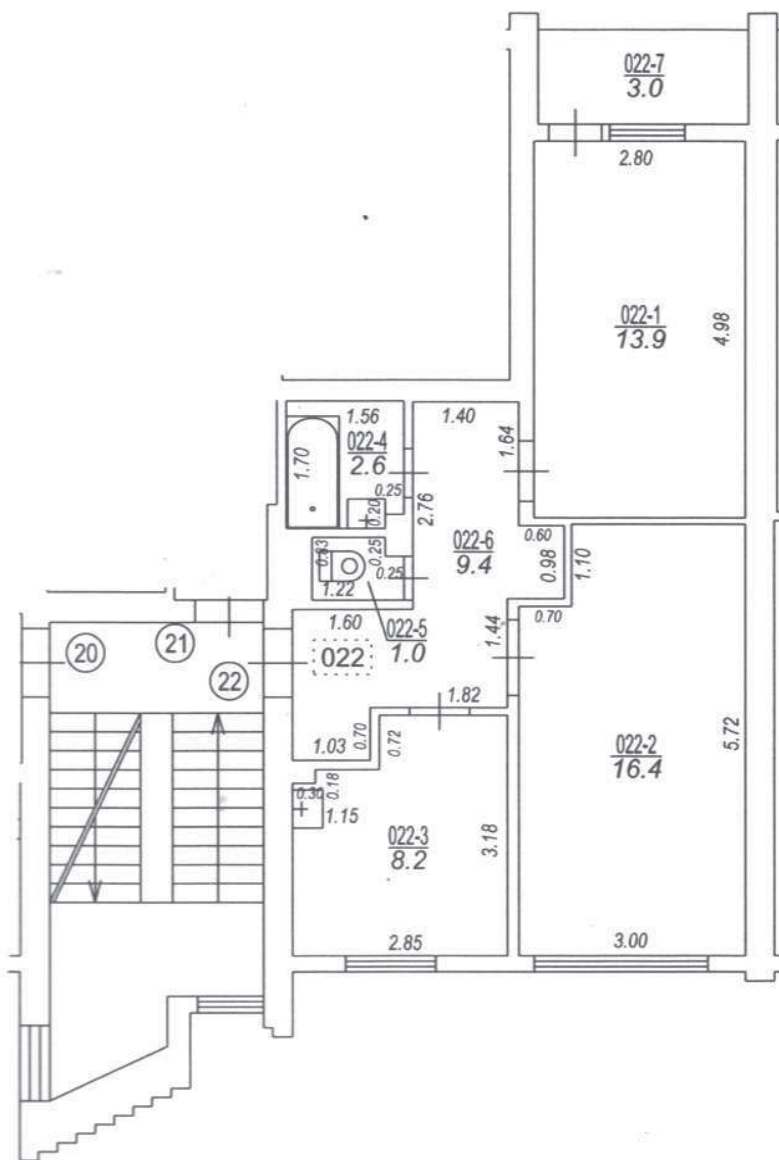

Celtnieku iela

Būves punkta koordinātas
Latvijas koordinātu sistēmā LKS-92

Punkta nr	x	y
1	365484.06	355659.46

Izgatavots no VZD arhīva materiāliem bez apsekošanas apvidū

TELPU GRUPAS PLĀNS		
KADASTRA APZĪMĒJUMS	MĒROGS	LPP.
27000270107003022	1 : 100	4