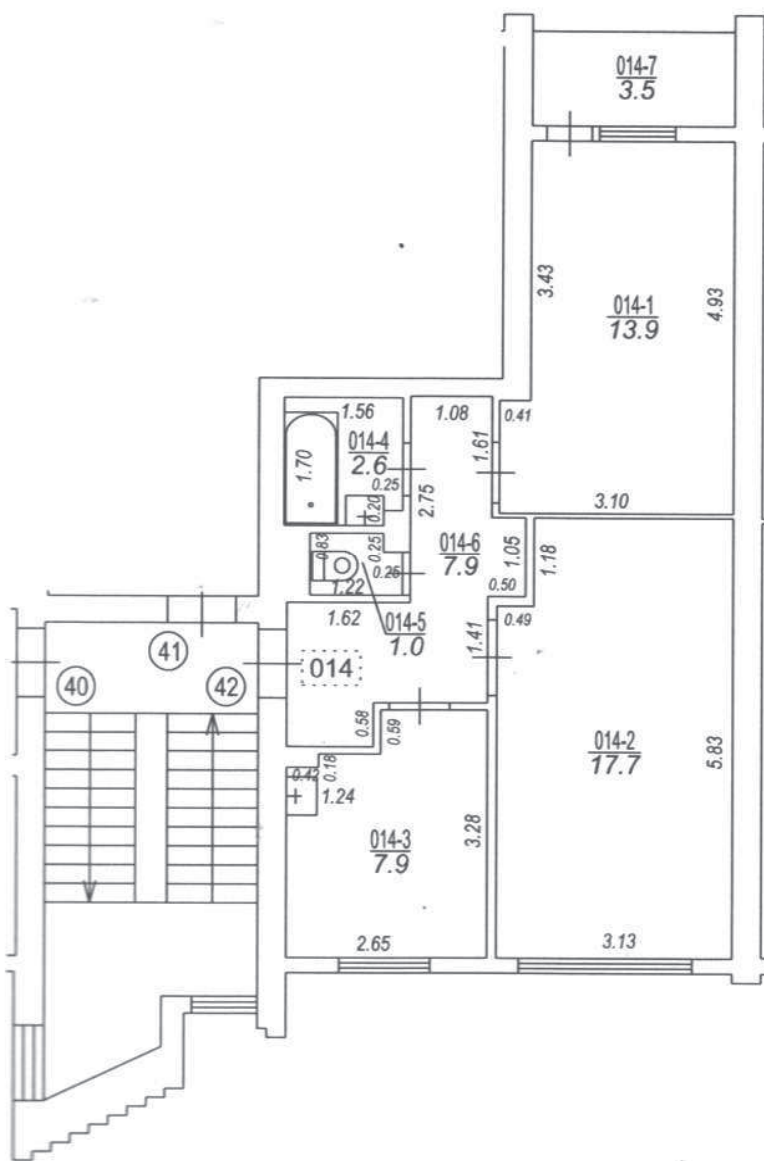

Celtnieku iela

Būves punkta koordinātas
Latvijas koordinātu sistēmā LKS-92

Punkta nr	x	y
1	365484.06	355659.46

Izgatavots no VZD arhīva materiāliem bez apsekošanas apvidū

TELPU GRUPAS PLĀNS		
KADAŠTRA APZĪMĒJUMS	MĒROGS	LPP.
27000270107003014	1 : 100	4