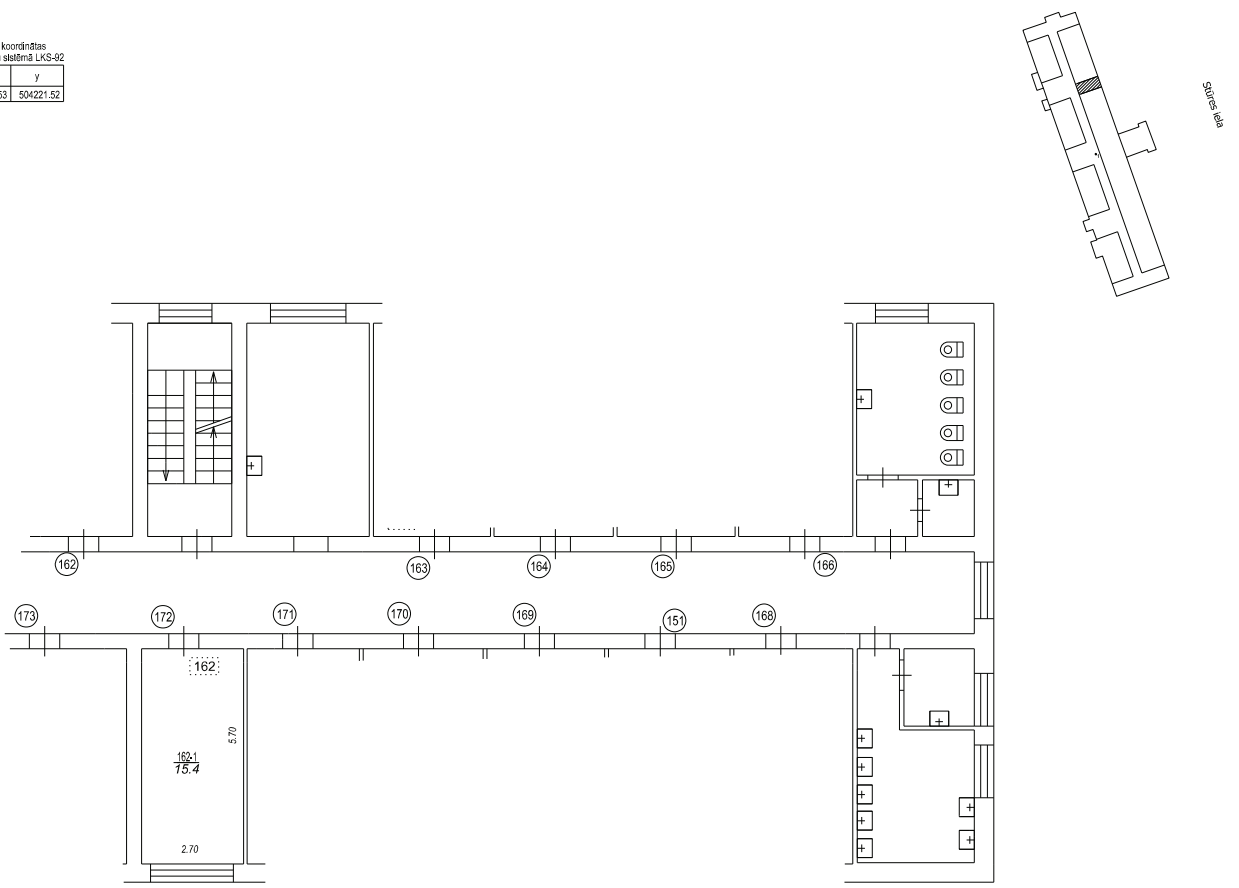

Izgatavots no VZD arhīva materiāliem bez apsekošanas apvītū

TĒLPU GRUPAS PLĀNS		
KADASTRA APZĪMĒJUMS	MĒROGS	LPP.
01000770079001164	1:100	4