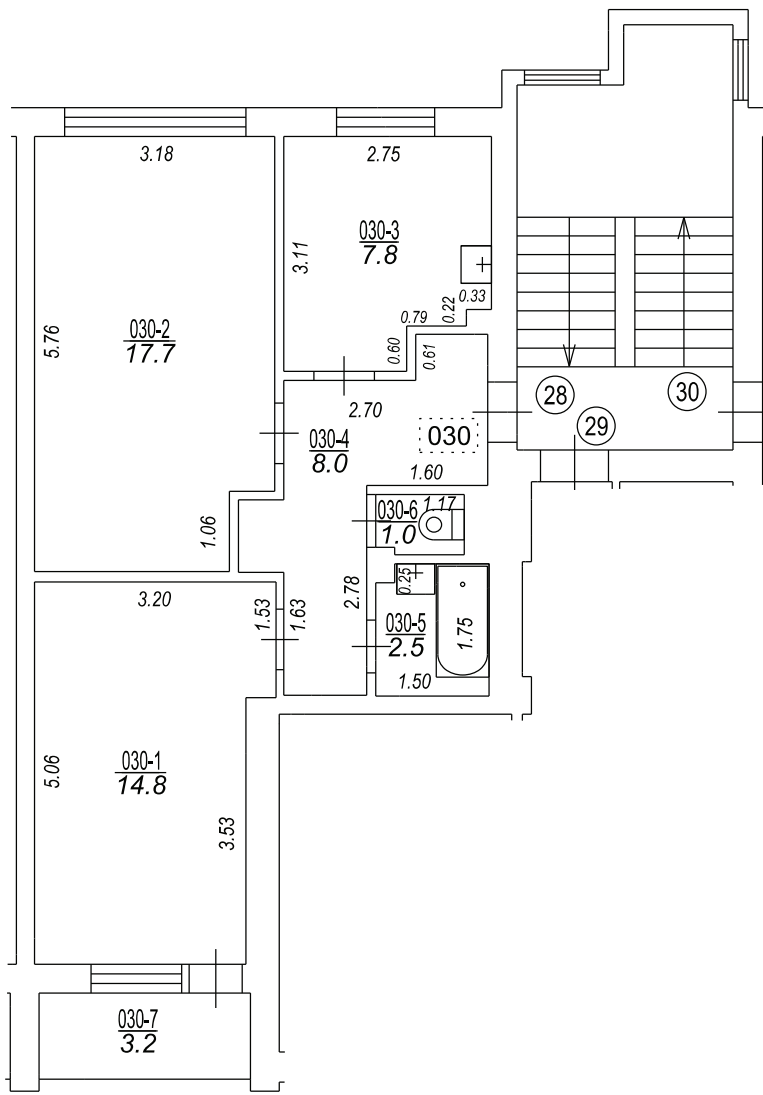

Usmas iela

Būves punkta koordinātas
Latvijas koordinātu sistēmā LKS-92

Punkta nr	x	y
1	364609.60	356498.94

Izgatavots no VZD arhīva materiāliem bez apsekošanas apvidū

TELPU GRUPAS PLĀNS		
KADASTRA APZĪMĒJUMS	MĒROGS	LPP.
27000260644001030	1 : 100	4