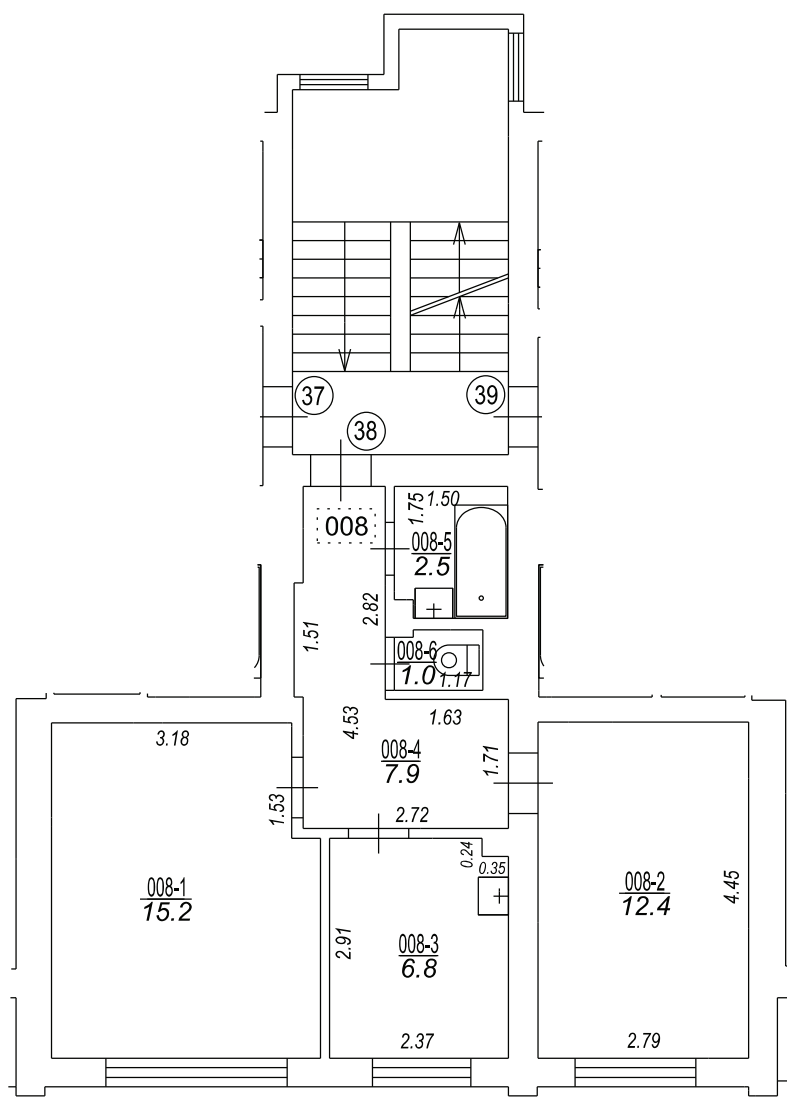

Usmas iela

Būves punkta koordinātas
Latvijas koordinātu sistēmā LKS-92

Punkta nr	x	y
1	364609.60	356498.94

Izgatavots no VZD arhīva materiāliem bez apsekošanas apvidū

TELPU GRUPAS PLĀNS		
KADASTRA APZĪMĒJUMS	MĒROGS	LPP.
27000260644001008	1 : 100	4