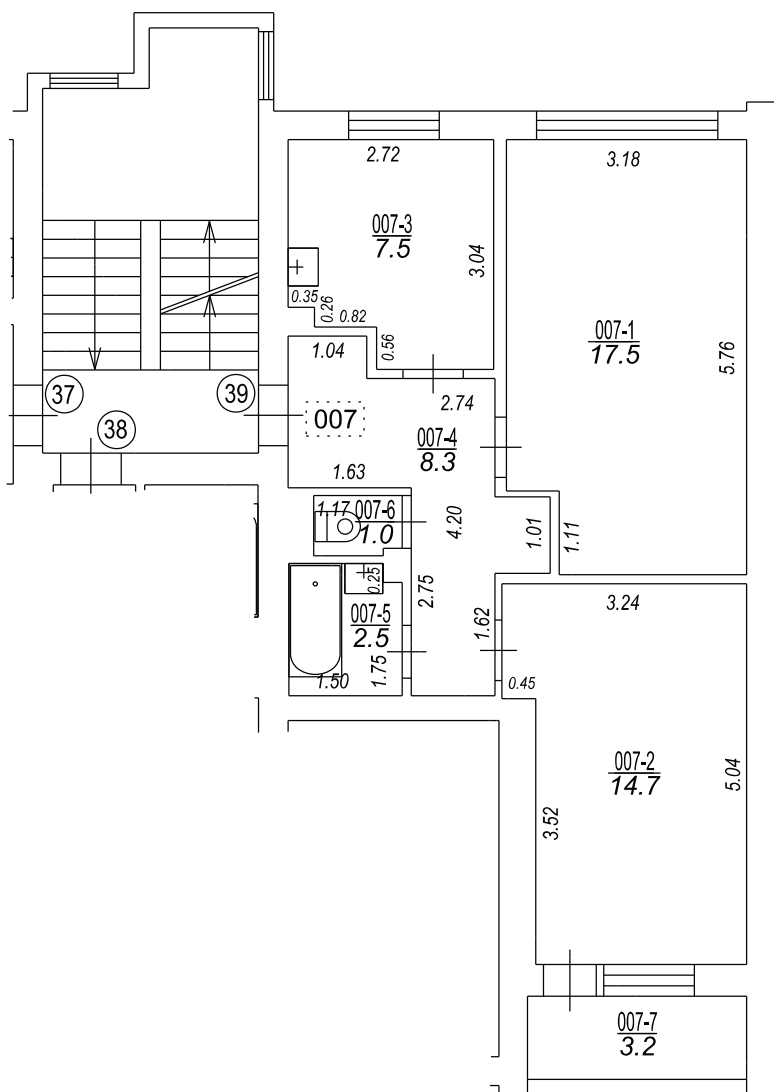

Usmas iela

Būves punkta koordinātas  
Latvijas koordinātu sistēmā LKS-92

Punkta nr	x	y
1	364609.60	356498.94

Izgatavots no VZD arhīva materiāliem bez apsekošanas apvidū

TELPU GRUPAS PLĀNS		
KADASTRA APZĪMĒJUMS	MĒROGS	LPP.
27000260644001007	1 : 100	4