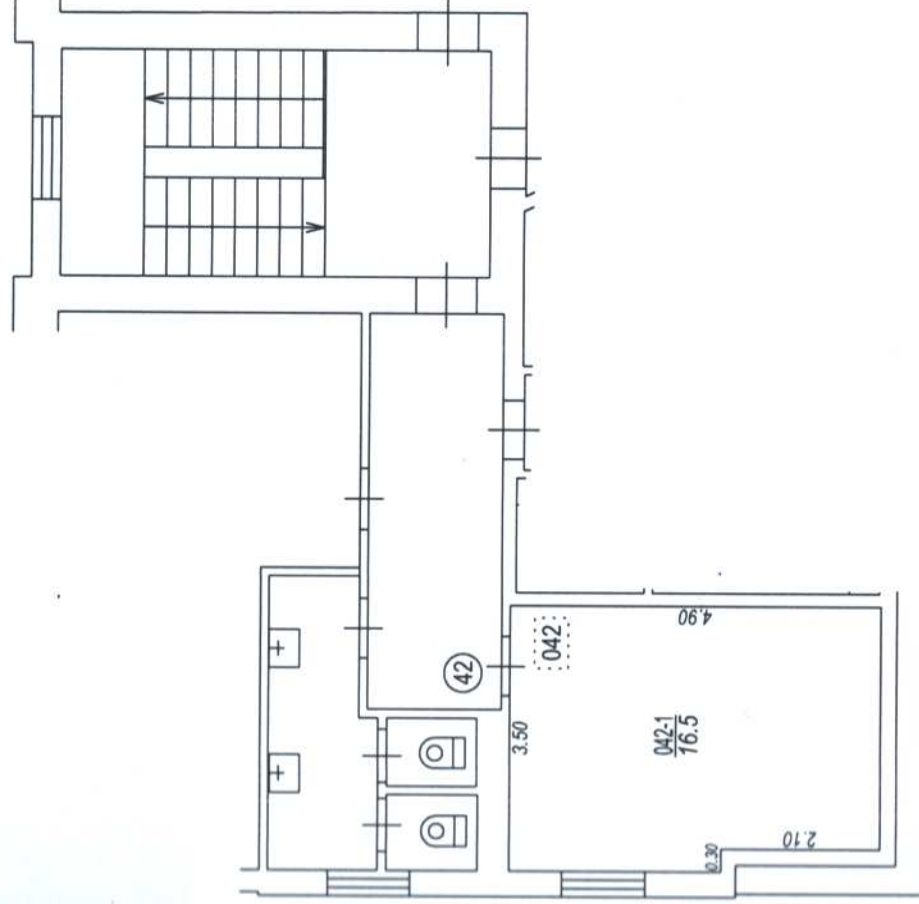

Būves punkta koordinātas
Latvijas koordinātu sistēmā LKS-92

Punkta nr	x	y
1	314273.52	510643.75

Laikāreģistrs

Struktora iela

Izgatavots no VZD arhīva materiāliem bez apsekošanas apvidū

TELPU GRUPAS PLĀNS

KADASTRA APZĪMĒJUMS	MĒROGS	LPP.
01000890063001042	1 : 100	4