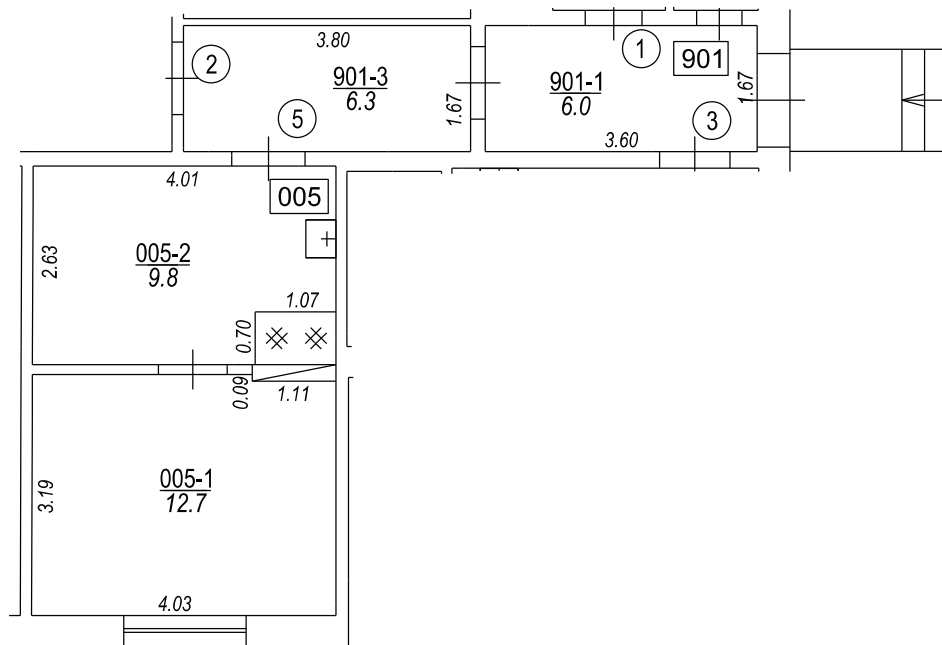

DEPO IELA

Būves punkta koordinātas
Latvijas koordinātu sistēmā LKS-92

Punkta nr	x	y
1	363719.00	355527.00

TELPU GRUPAS PLĀNS		
KADAŠTRA APZĪMĒJUMS	MĒROGS	LPP.
27000230214002005	1 : 100	4