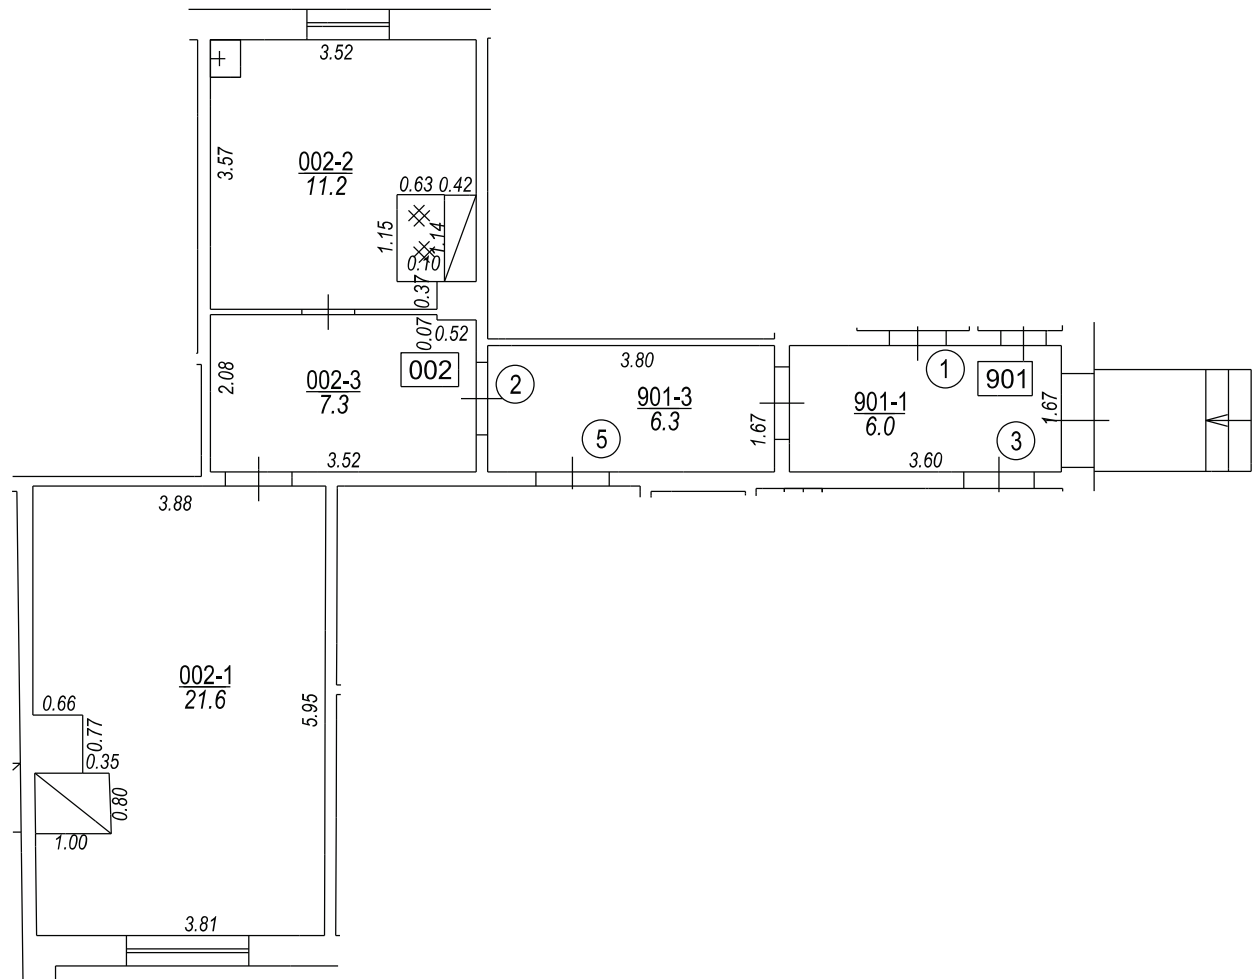

DEPO IEĻA

Būves punkta koordinātas
Latvijas koordinātu sistēmā LKS-92

Punkta nr	x	y
1	363719.00	355527.00

TELPU GRUPAS PLĀNS		
KADASTRA APZĪMĒJUMS	MĒROGS	LPP.
27000230214002002	1 : 100	4