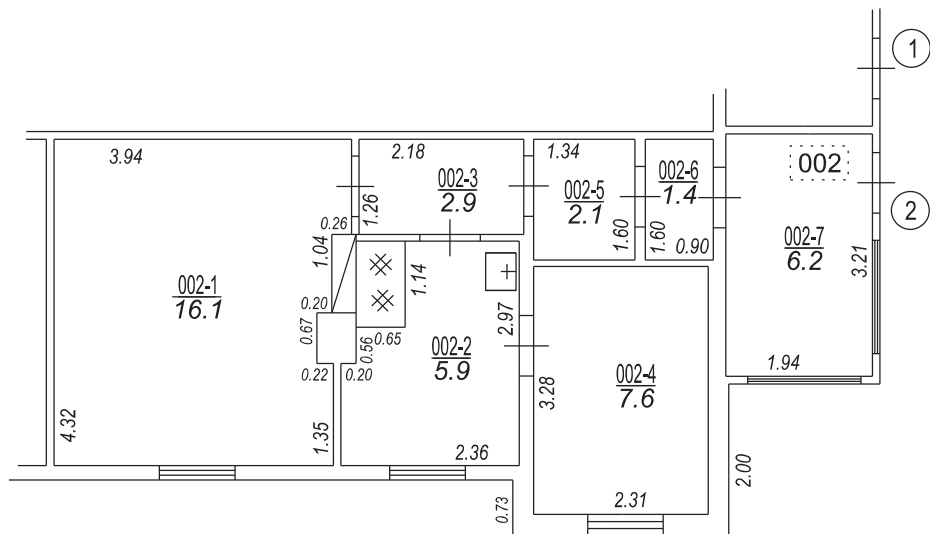

Voleru iela

Izgatavots no VZD arhīva materiāliem bez apsekošanas apvidū

Būves punkta koordinātas
Latvijas koordinātu sistēmā LKS-92

Punkta nr	x	y
1	317103.40	505245.10

TELPU GRUPAS PLĀNS		
KADASTRA APZĪMĒJUMS	MĒROGS	LPP.
01000982021001002	1 : 100	4