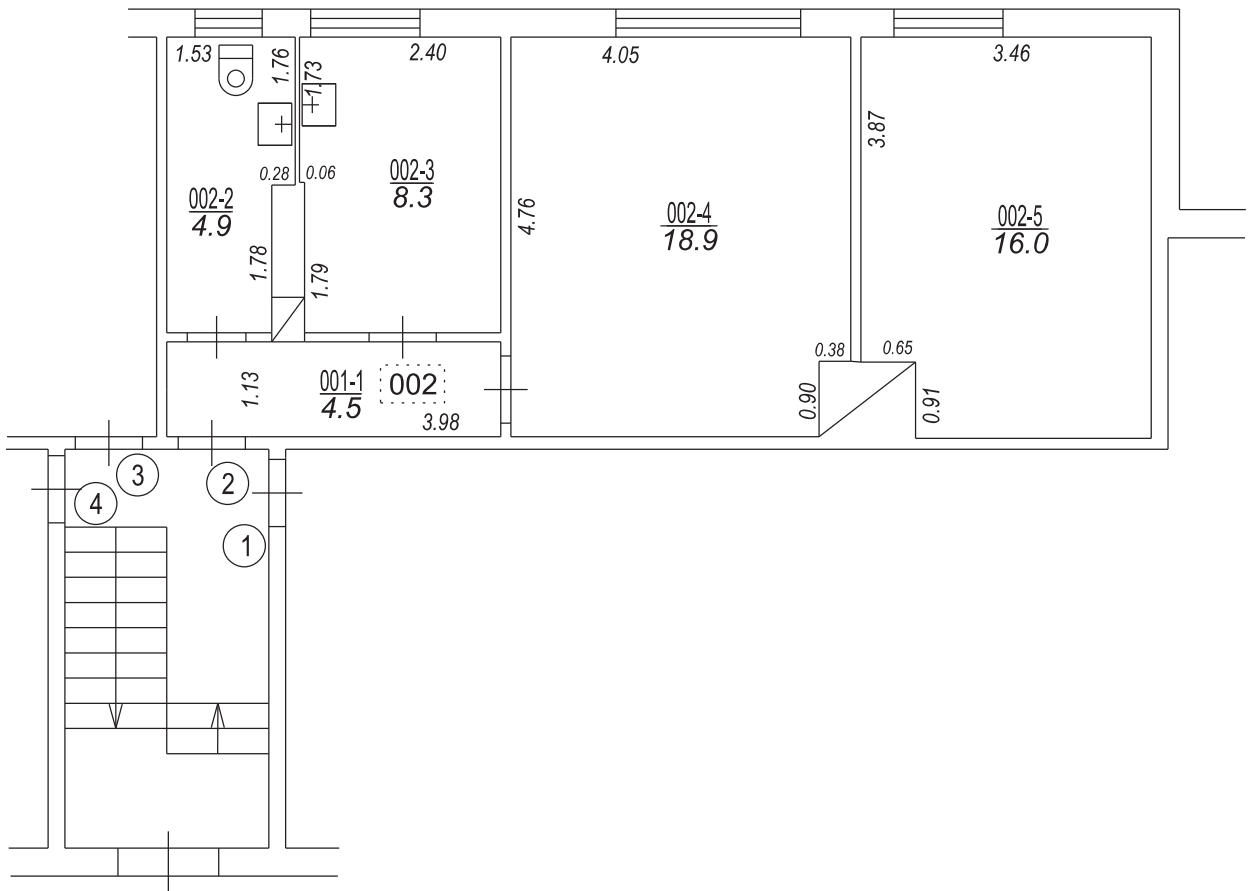

Voleru iela

Būves punkta koordinātas
Latvijas koordinātu sistēmā LKS-92

Punkta nr	x	y
1	317132.77	505187.69

gaisa telpa Izgatavots no VZD arhīva materiāliem bez apsekošanas apvidū

TELPU GRUPAS PLĀNS		
KADASTRA APZĪMĒJUMS	MĒROGS	LPP.
01000982019001002	1 : 100	4