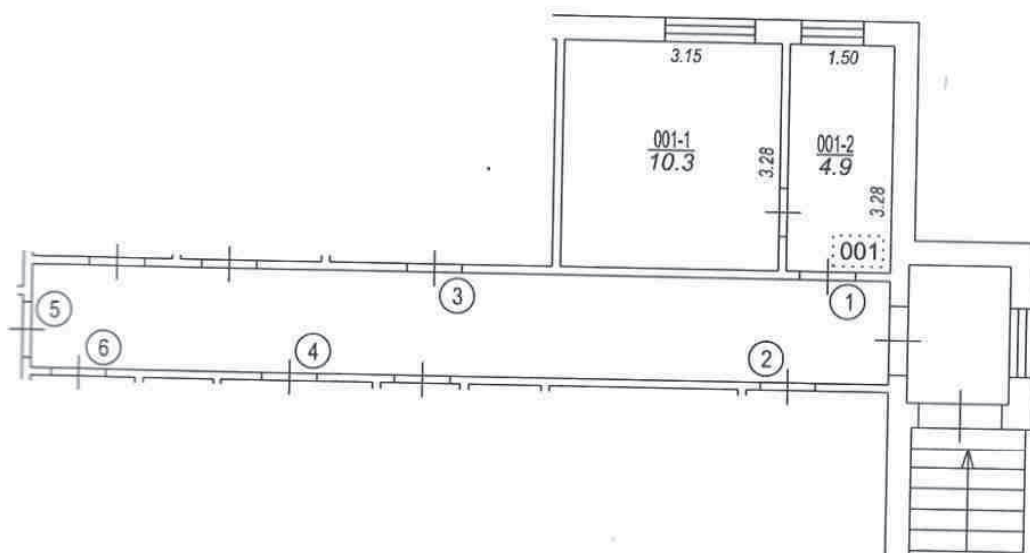

Būves punkta koordinātas
Latvijas koordinātu sistēmā LKS-92

Punkta nr	x	y
1	357720.08	580099.68

Izgatavots no VZD arhīva materiāliem bez apsekošanas apvidū

TELPU GRUPAS PLĀNS		
KADASTRA APZĪMĒJUMS	MĒROGS	LPP
42720020063008001	1 : 100	4