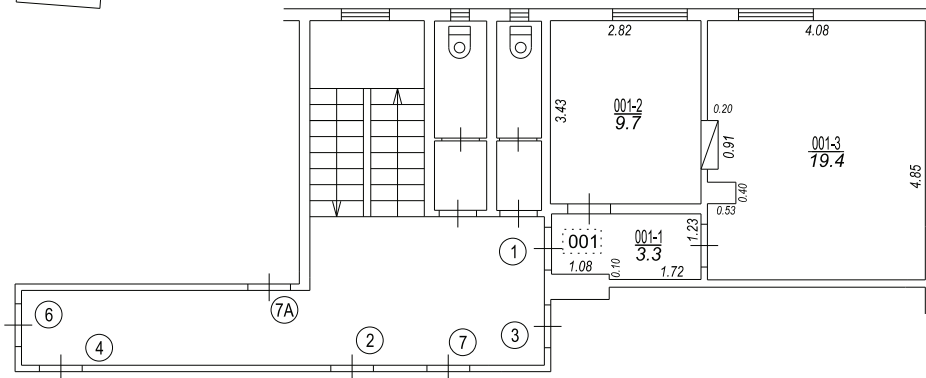

Voleņu iela

Būves punkta koordinātas
Latvijas koordinātu sistēmā LKS-92

Punkta nr	x	y
1	317293.51	505266.77

Izgatavots no VZD arhīva materiāliem bez apsekošanas apvidū

TELPU GRUPAS PLĀNS

KADASTRA APZĪMĒJUMS	MĒROGS	LPP.
01000982025001001	1 : 100	4