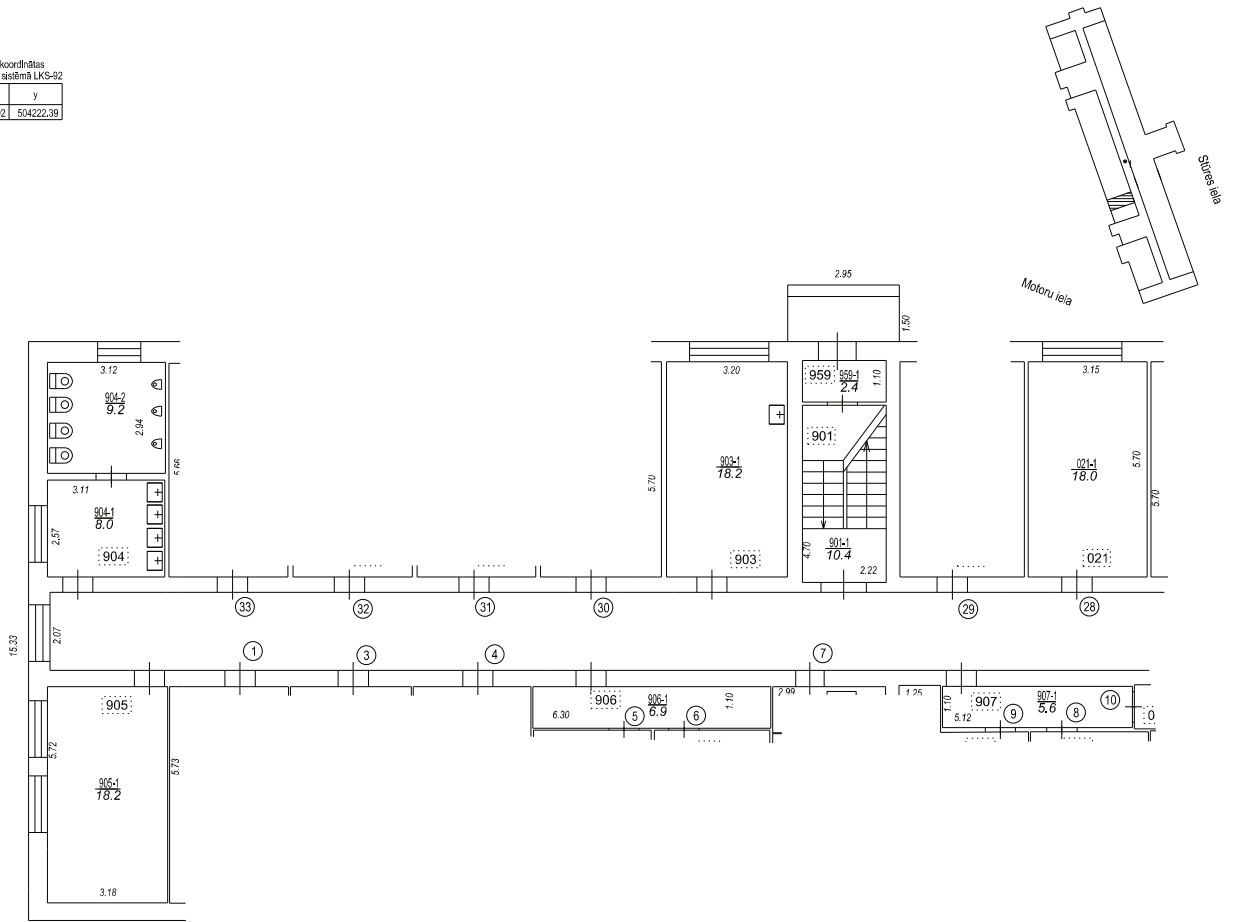

TĒLPU GRUPAS PLĀNS		
KADASTRA APZĪMĒJUMS	MĒROGS	LPP.
01000770079001021	1:100	4