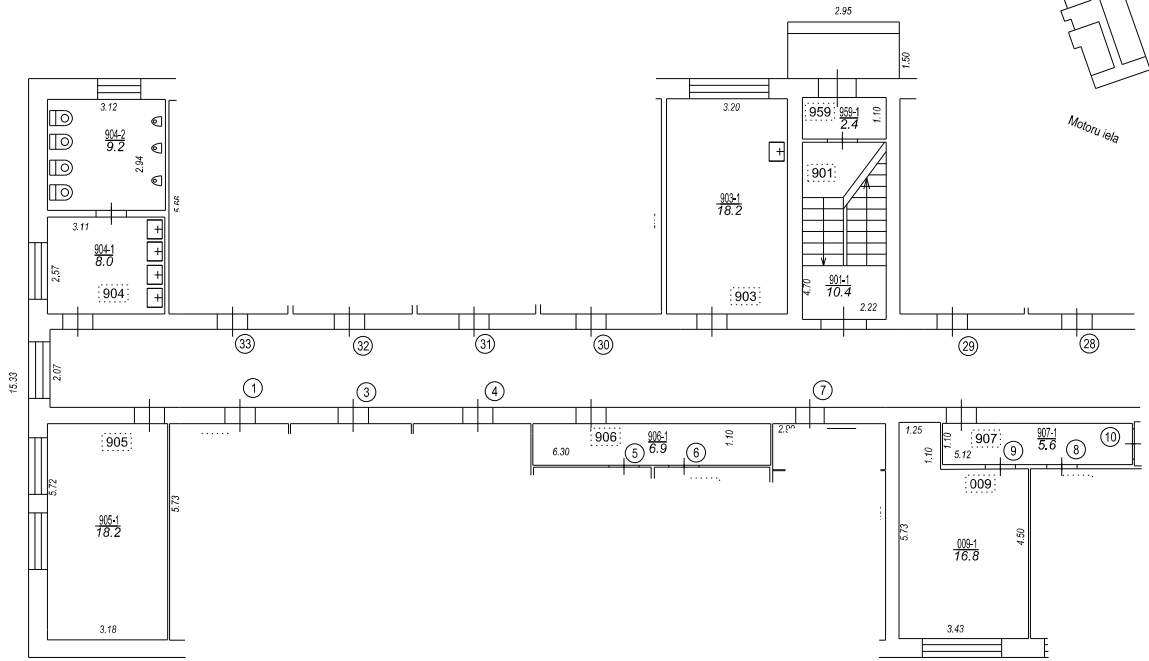

TĒLPU GRUPAS PLĀNS		
KADASTRA APZĪMĒJUMS	MĒROGS	LPP.
01000770079001009	1:100	4