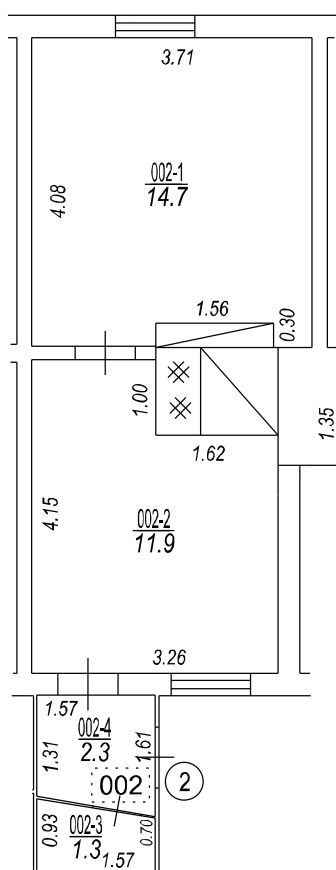

Būves punkta koordinātas
Latvijas koordinātu sistēmā LKS-92

Punkta nr	x	y
15	302484.99	725171.34

Piebraucamais ceļš

Izgatavots no VZD arhīva materiāliem bez apsekošanas apvidū

TELPU GRUPAS PLĀNS		
KADAŠTRA APZĪMĒJUMS	MĒROGS	LPP.
68680030186031002	1 : 100	4