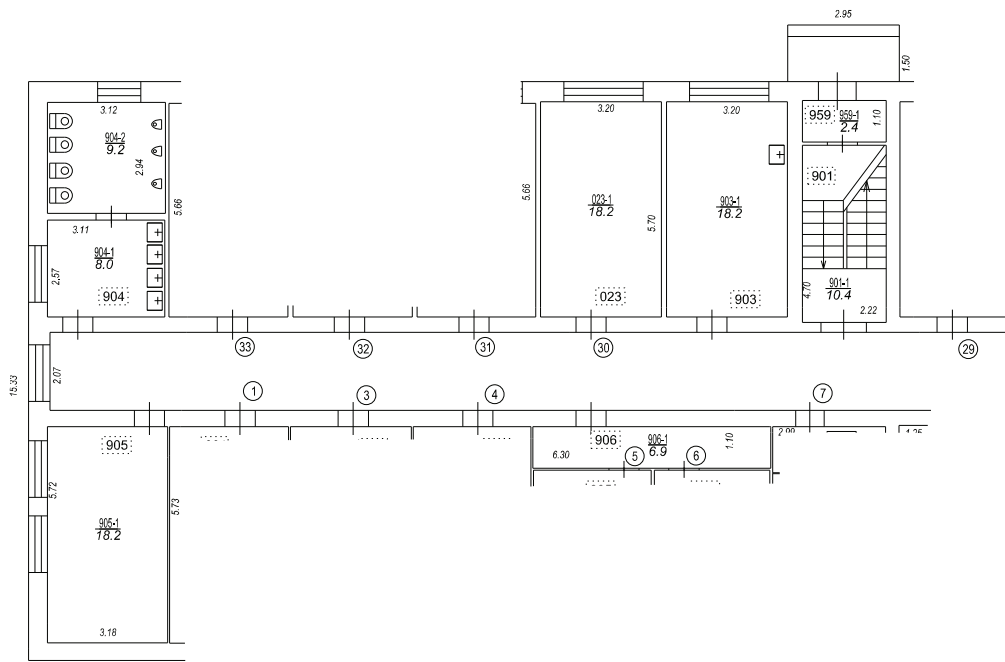

TĒĻU GRUPAS PLĀNS		
KADASTRA APZĪMĒJUMS	MĒROGS	LPP.
01000770079001023	1:100	4