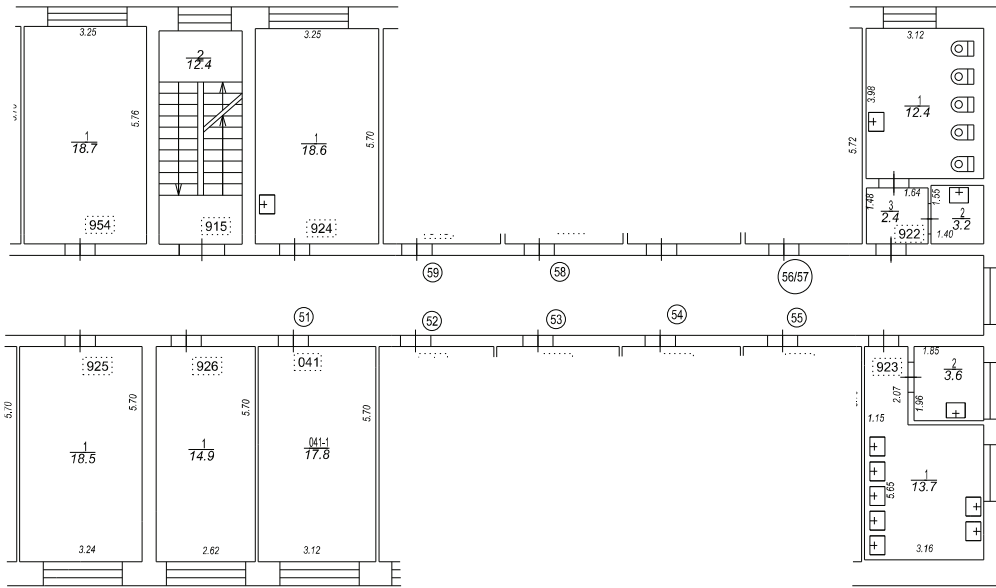

TĒĻU GRUPAS PLĀNS		
KADASTRA APZĪMĒJUMS	MĒROGS	LPP.
01000770079001041	1:100	4