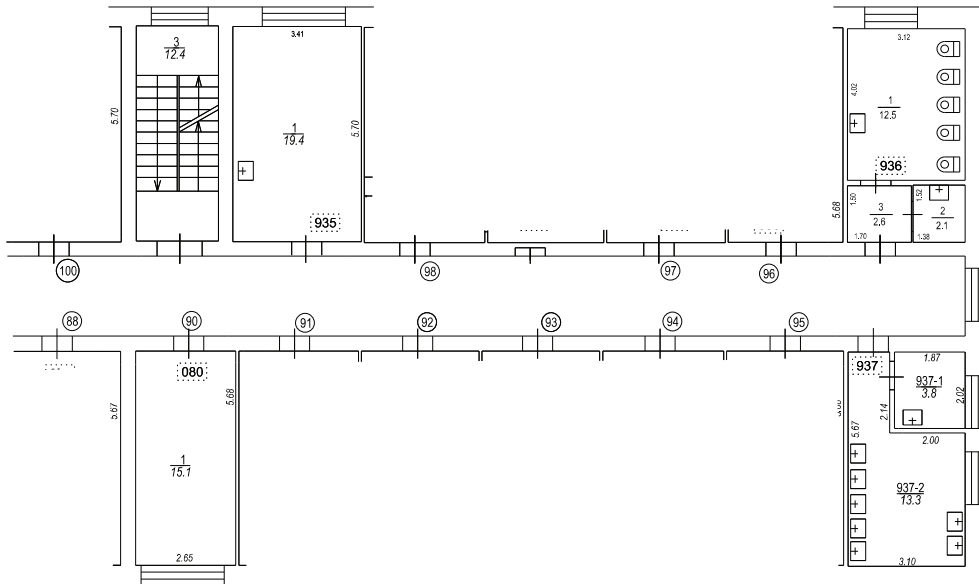

TĒĻU GRUPAS PLĀNS		
KADASTRA APZĪMĒJUMS	MĒROGS	LPP.
01000770079001080	1 : 100	4