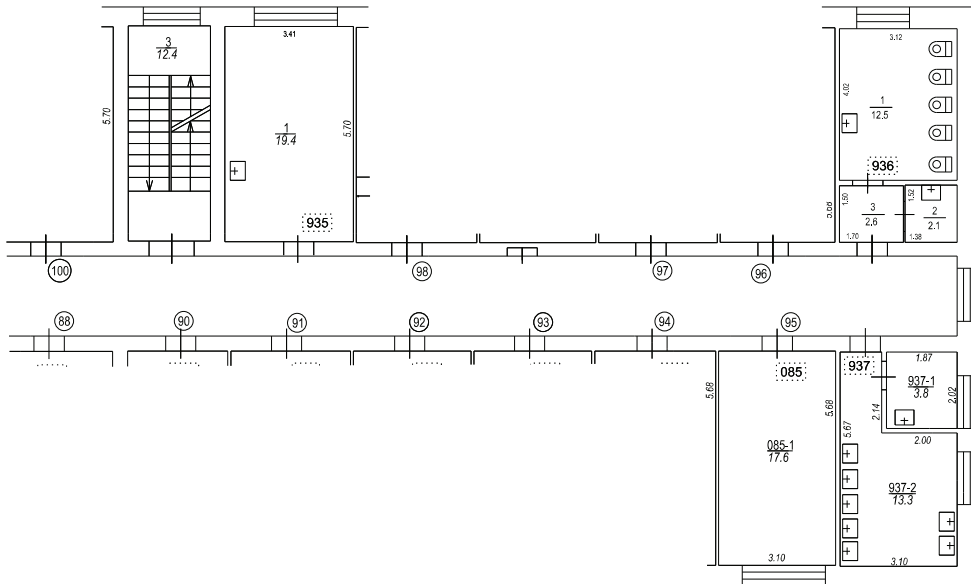

TĒĻU GRUPAS PLĀNS		
KADASTRA APZĪMĒJUMS	MĒROGS	LPP.
01000770079001085	1 : 100	4