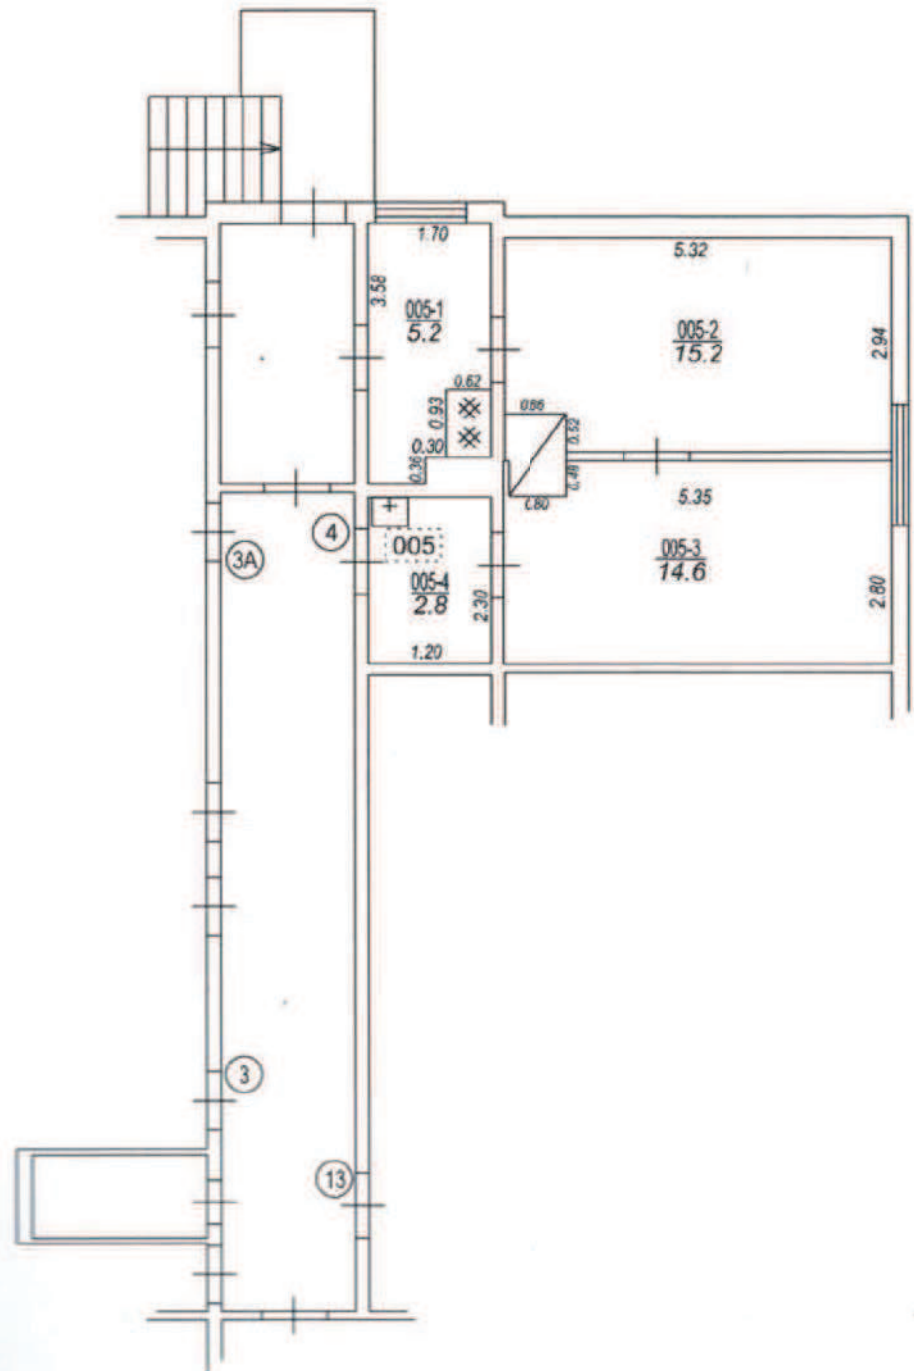

1. etāža plāns

Izgatavots no VZD arhīva materiāliem bez apsekošanas apvidū

Šīves pilsētas administrācija
Ludzas novads, Ludza, LKS-22

Plāns	№	Y
1	218241.27	211022.80

TELPU GRUPAS PLĀNS		
KADASTRA APZĪMĒJUMS	MĒROGS	LPP.