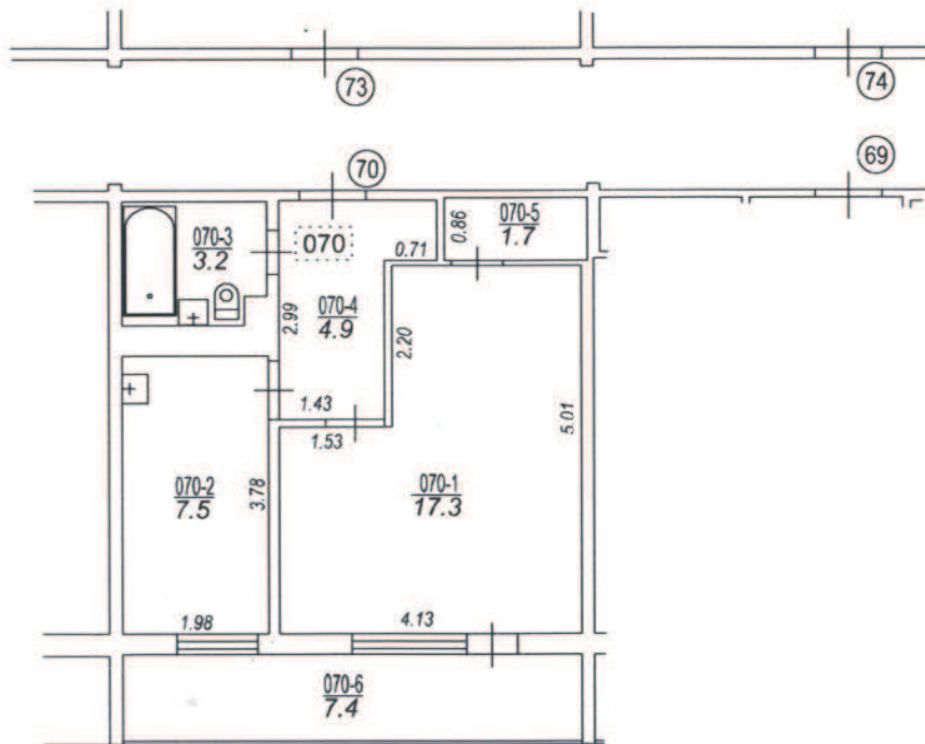

Jurģu iela

Būves punkta koordinātas  
Latvijas koordinātu sistēmā LKS-92

Punkta nr	x	y
1	312133.20	476735.90

Izgatavota no VZD arhīva materiāliem bez apsekošanas apvidū

<b>TELPU GRUPAS PLĀNS</b>		
KADAŠTRA APZĪMĒJUMS	MĒROGS	LPP.