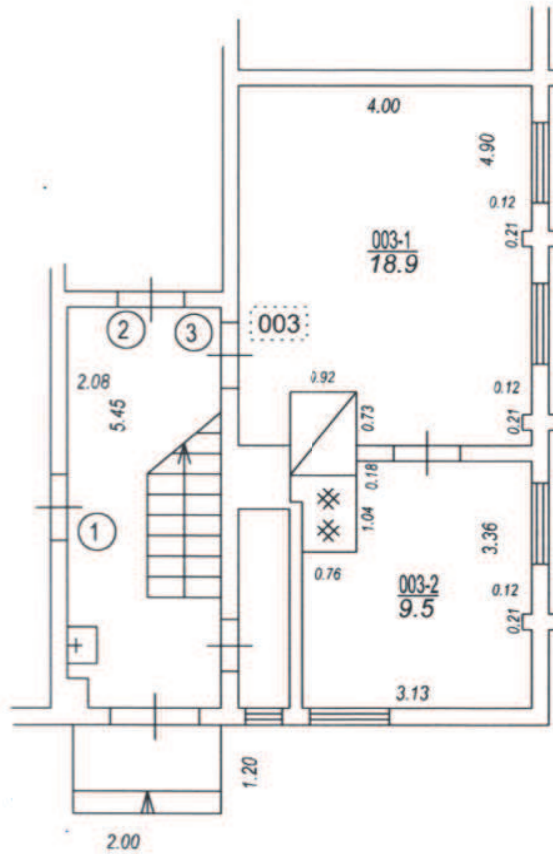

Artiņbijas iela

Satiksmes iela

Būves punkta koordinātas  
Latvijas koordinātu sistēmā LKS-92

Punkta nr	x	y
1	311628.01	476790.12

Izgatavots no VZD arhīva materiāliem bez apsekošanas apvidū

TELPU GRUPAS PLĀNS		
KADASTRA APZĪMĒJUMS	MĒROGS	LPP.