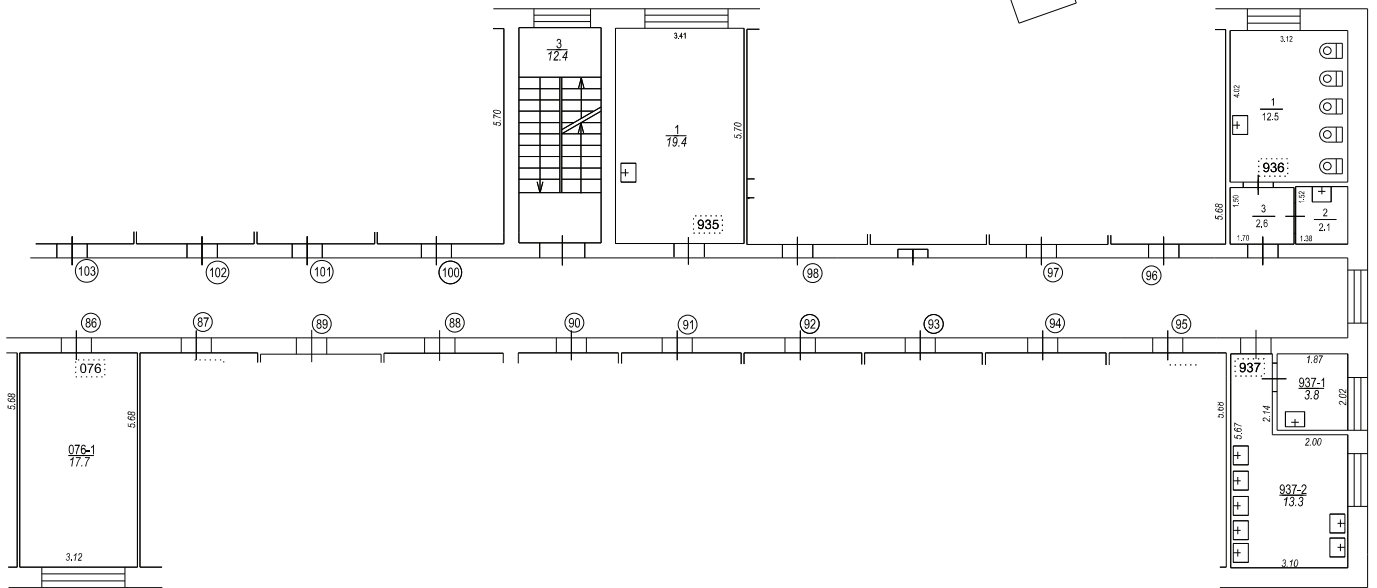

TĒLPU GRUPAS PLĀNS		
KADASTRA APZĪMĒJUMS	MĒROGS	LPP.
01000770079001076	1:100	4