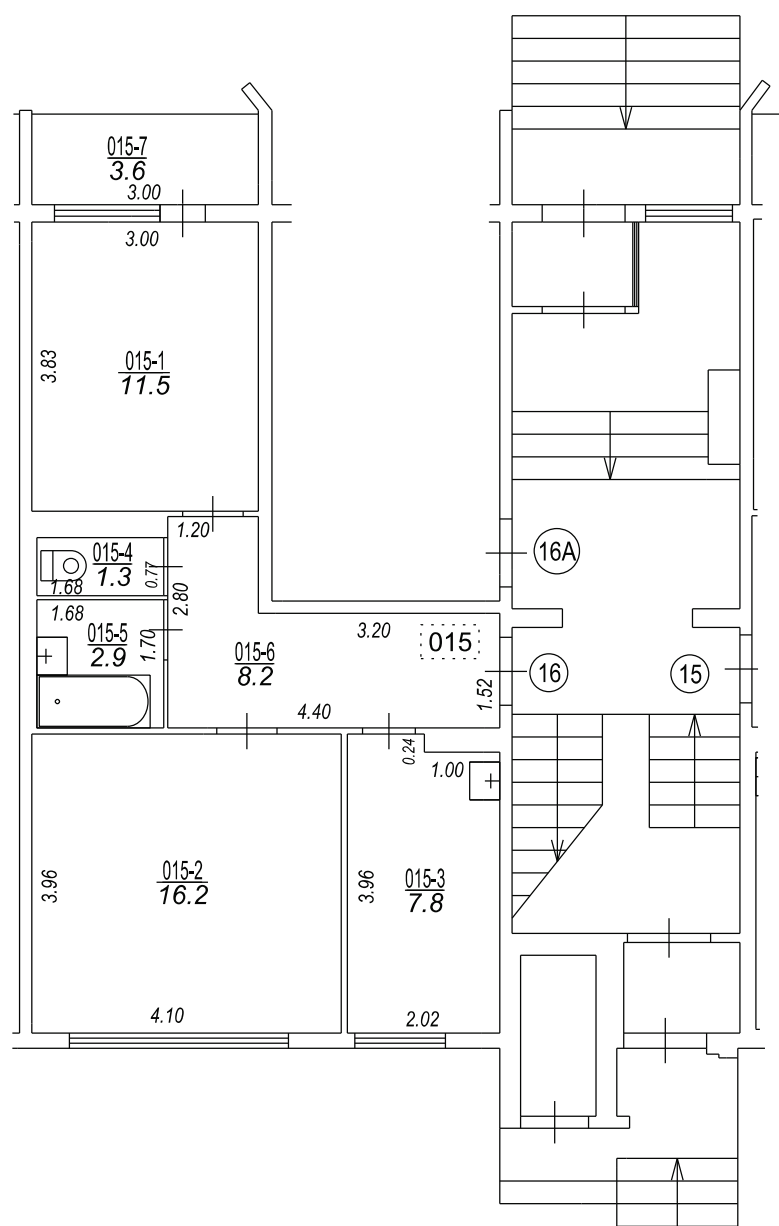

Tārgales iela

Sīguldas iela

Būves punkta koordinātas
Latvijas koordinātu sistēmā LKS-92

Punkta nr	x	y
1	364256.80	356155.08

Izgatavots no VZD arhīva materiāliem bez apsekošanas apvidū

TELPU GRUPAS PLĀNS		
KADAŠTRA APZĪMĒJUMS	MĒROGS	LPP.
27000251611001015	1 : 100	4