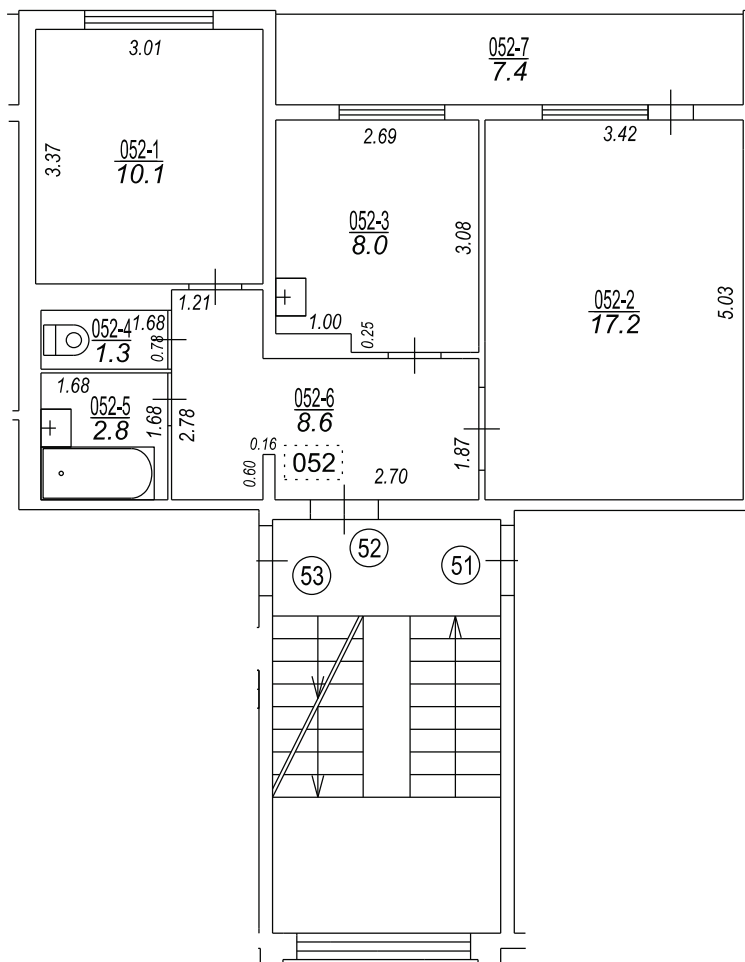

Tārgales iela

Siguldas iela

Būves punkta koordinātas
Latvijas koordinātu sistēmā LKS-92

Punkta nr	x	y
1	364256.80	356155.08

Izgatavots no VZD arhīva materiāliem bez apsekošanas apvidū

TELPU GRUPAS PLĀNS		
KADASTRA APZĪMĒJUMS	MĒROGS	LPP.
27000251611001052	1 : 100	4