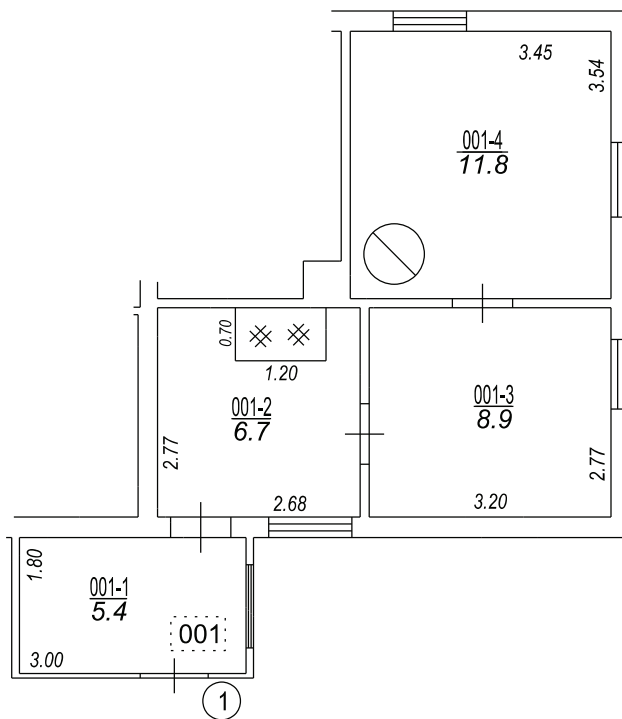

Būves punkta koordinātas
Latvijas koordinātu sistēmā LKS-92

Punkta nr	x	y
1	257355.30	753588.32

Latgales iela

Izgatavots no VZD arhīva materiāliem bez apsekošanas apvidū

TELPU GRUPAS PLĀNS		
KADAŠTRA APZĪMĒJUMS	MĒROGS	LPP.
68170010159001001	1 : 100	4