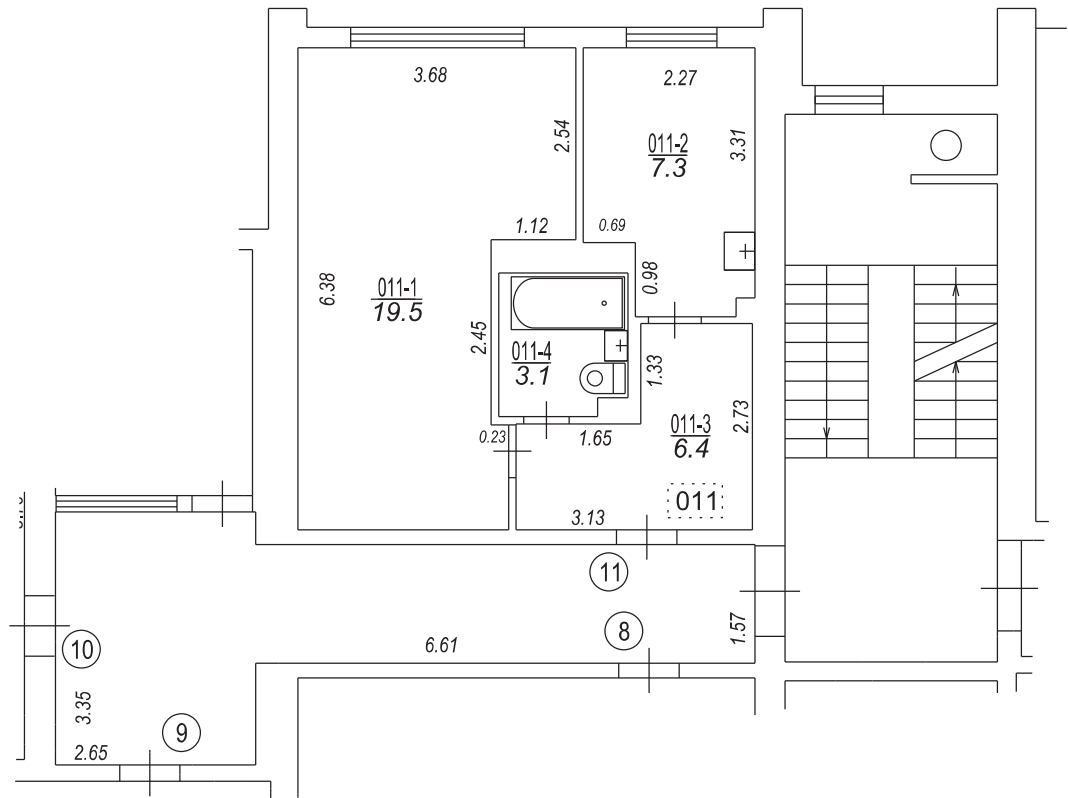

Kauņas iela

Jurgu iela

Būves punkta koordinātas
Latvijas koordinātu sistēmā LKS-92

Punkta nr	x	y
1	312160.95	476454.94

Izgatavots no VZD arhīva materiāliem bez apsekošanas apvidū

TELPU GRUPAS PLĀNS		
KADAŠTRA APZĪMĒJUMS	MĒROGS	LPP.
13000206402001011	1 : 100	4