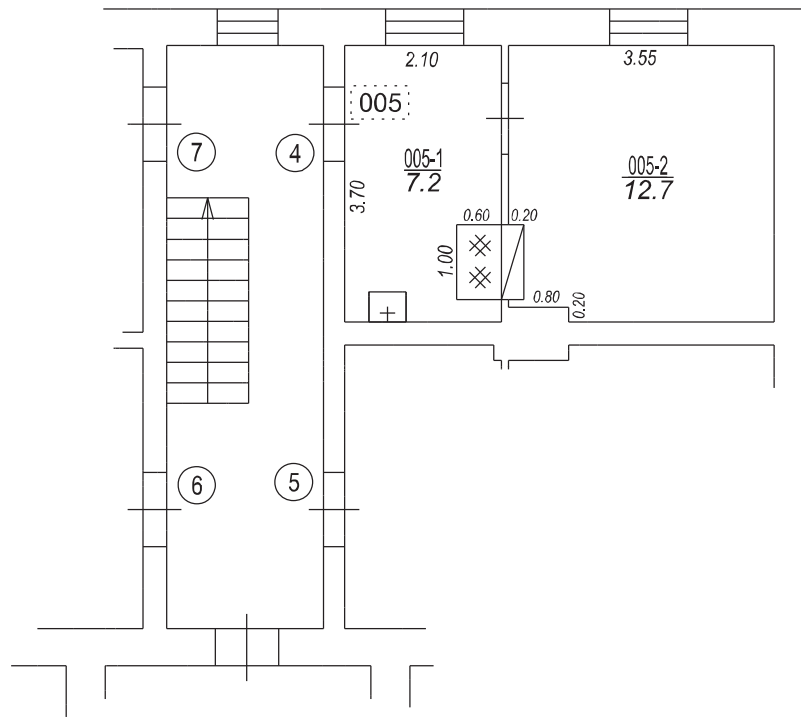

Algāzēnes iela

Būves punkta koordinātas
Latvijas koordinātu sistēmā LKS-92

Punkta nr	x	y
	308002.11	505188.08

Izgatavots no VZD arhīva materiāliem bez apsekošanas apvidū

TELPU GRUPAS PLĀNS		
KADASTRA APZĪMĒJUMS	MĒROGS	LPP.
01000740130001005	1 : 100	4