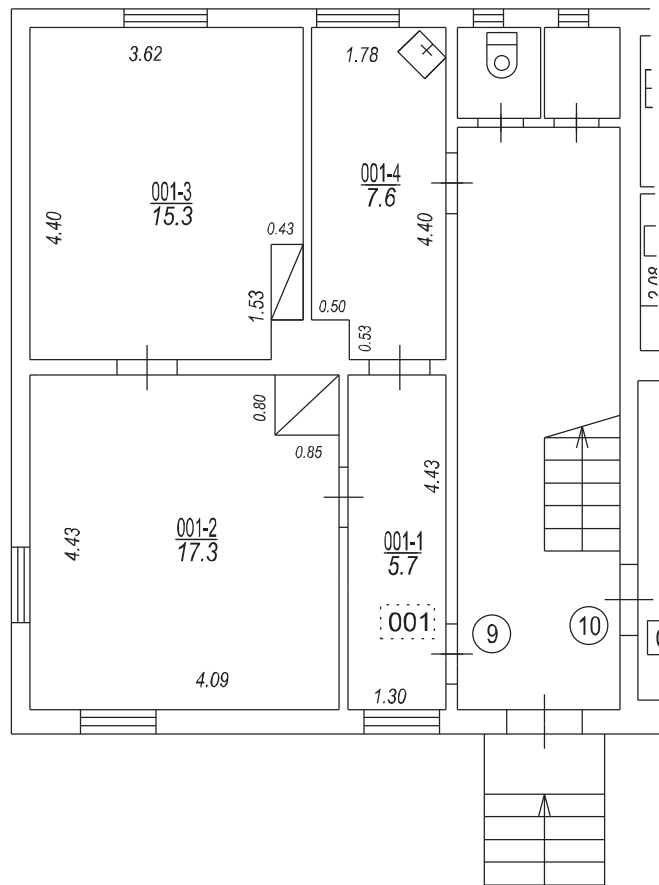

Būves punkta koordinātas
Latvijas koordinātu sistēmā LKS-92

Punkta nr	x	y
2	312163.98	507877.07

Aleksandra Čaka iela

Izgatavots no VZD arhīva materiāliem bez apsekošanas apvidū

TELPU GRUPAS PLĀNS		
KADAŠTRA APZĪMĒJUMS	MĒROGS	LPP.
01000300009002001	1 : 100	4