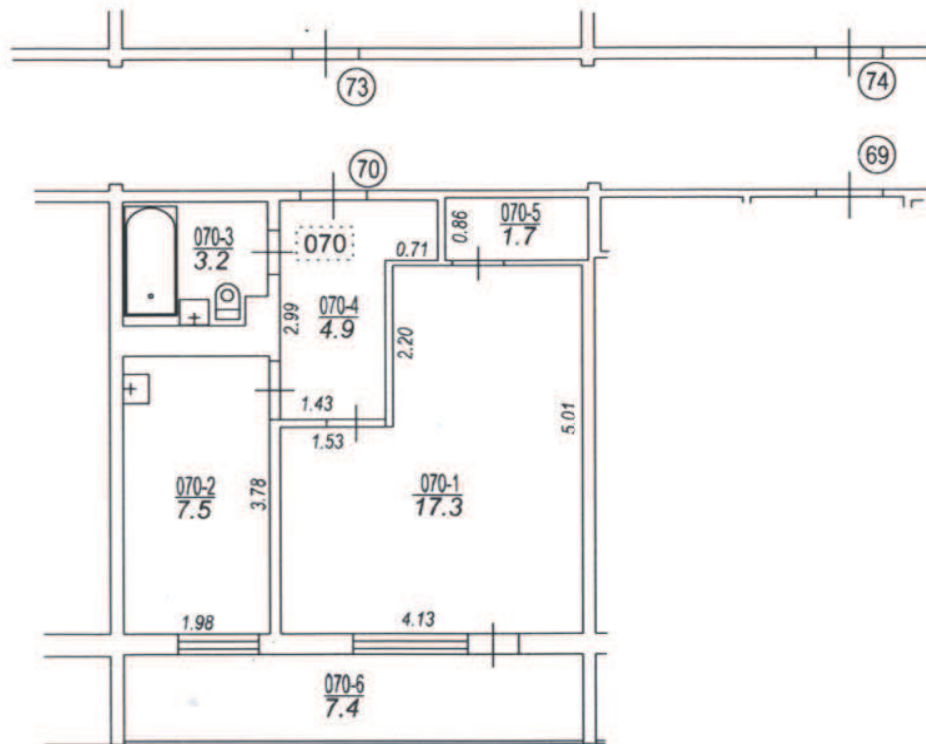

Jurģu iela

Būves punkta koordinātas
Latvijas koordinātu sistēmā LKS-92

Punkta nr	x	y
1	312133.20	476735.90

Izgatavota no VZD arhīva materiāliem bez apsekošanas apvidū

TELPU GRUPAS PLĀNS		
KADAŠTRA APZĪMĒJUMS	MĒROGS	LPP.