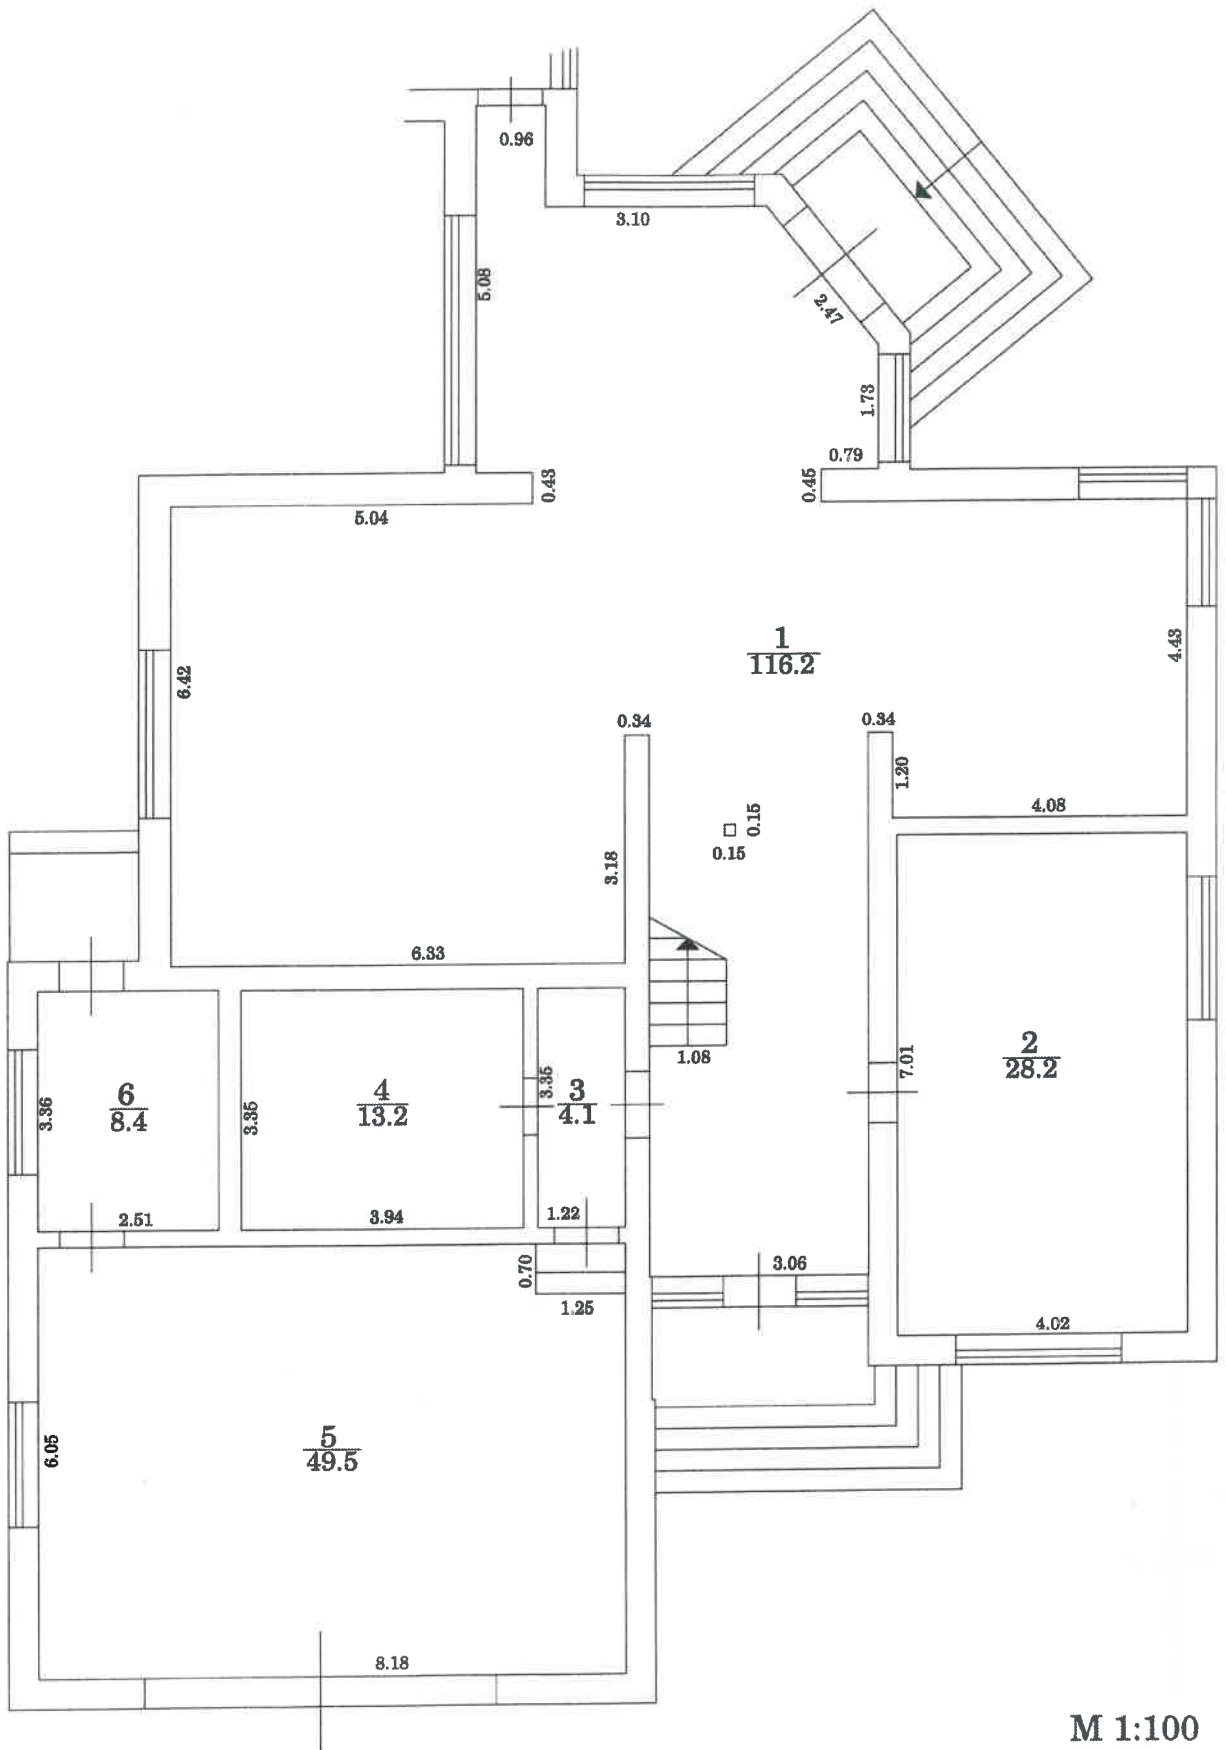

# BŪVES 1 STĀVA PLĀNS

M 1:100

Būves kadastra apzīmējums

8048 009 0142 001

# BŪVES 2 STĀVA PLĀNS

M 1:100

Būves kadastra apzīmējums

8048

009

0142

001

# BŪVES NOVIETNES PLĀNS

M 1:500

Būves kadastra apzīmējums

8048

009

0142

001