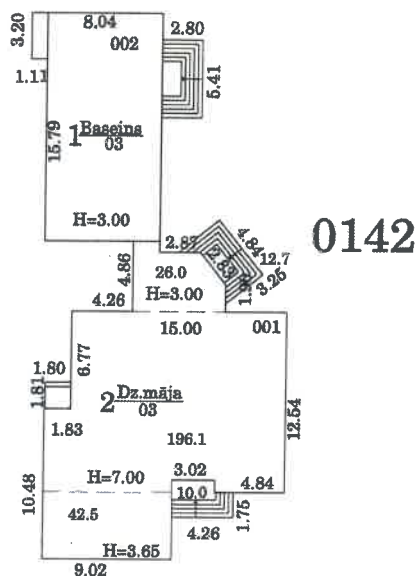

# BŪVES 1 STĀVA PLĀNS

M 1:100

Būves kadastra apzīmējums

8048 009 0142 001

# BŪVES 2 STĀVA PLĀNS

M 1:100

Būves kadastra apzīmējums

8048

009

0142

001

# BŪVES NOVIETNES PLĀNS

M 1:500

Būves kadastra apzīmējums

8048

009

0142

001