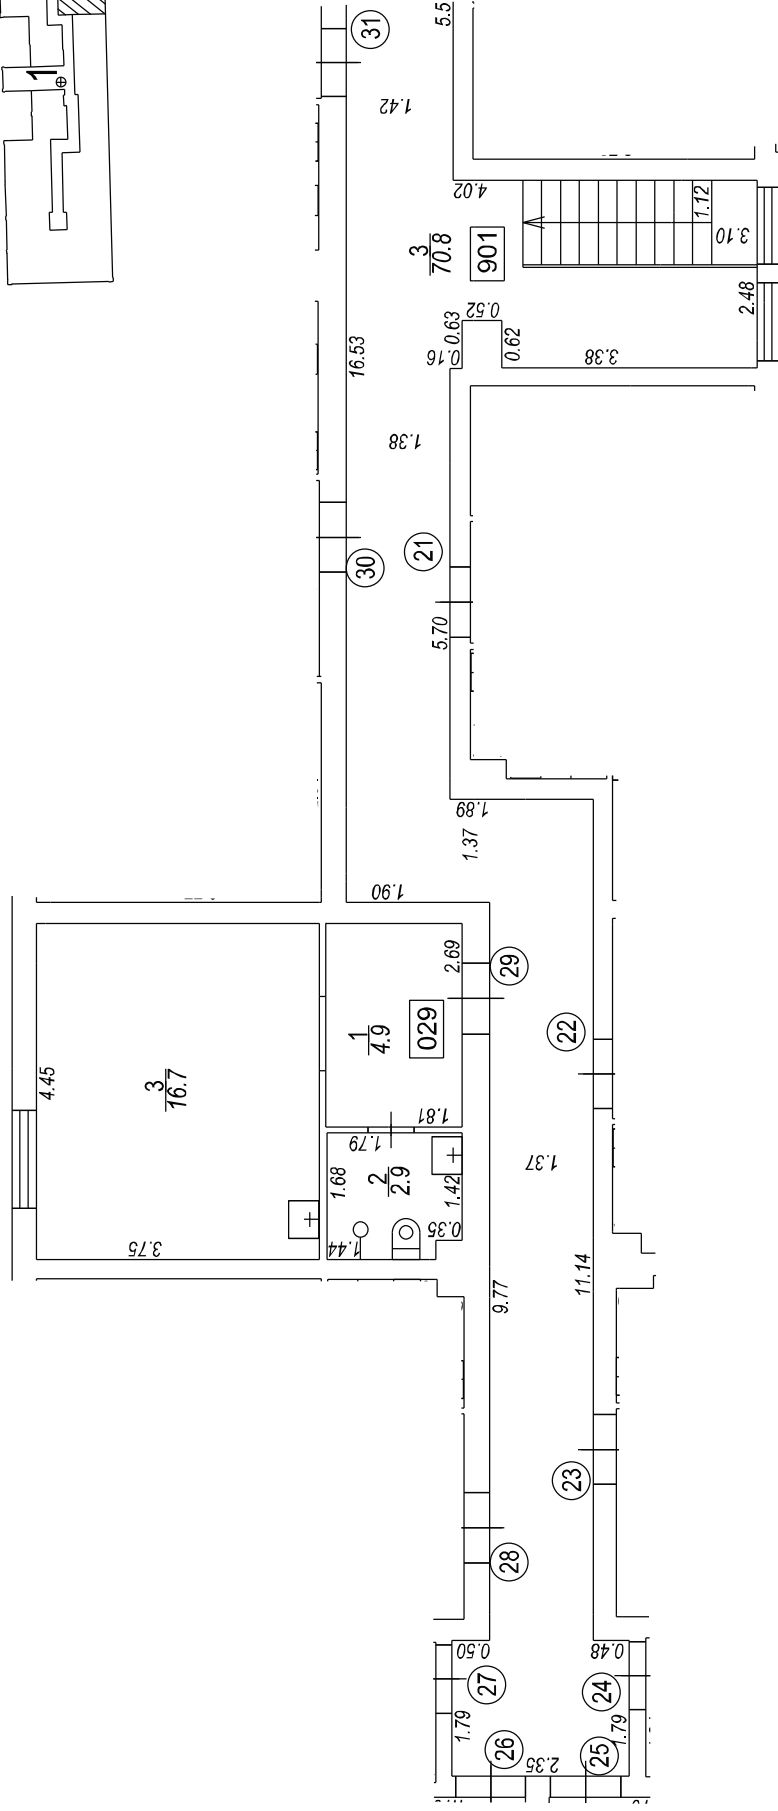

Būves punkta koordinātas  
Latvijas koordinātu sistēmā LKS-92

Punkta nr.	x	y
1	308690.90	513131.79

# Rencēnu iela

## TEĻU GRUPAS PLĀNS

KADASTRA APZĪMĒJUMS	MĒROGS	LPP.
01001212578003029	1 : 100	4