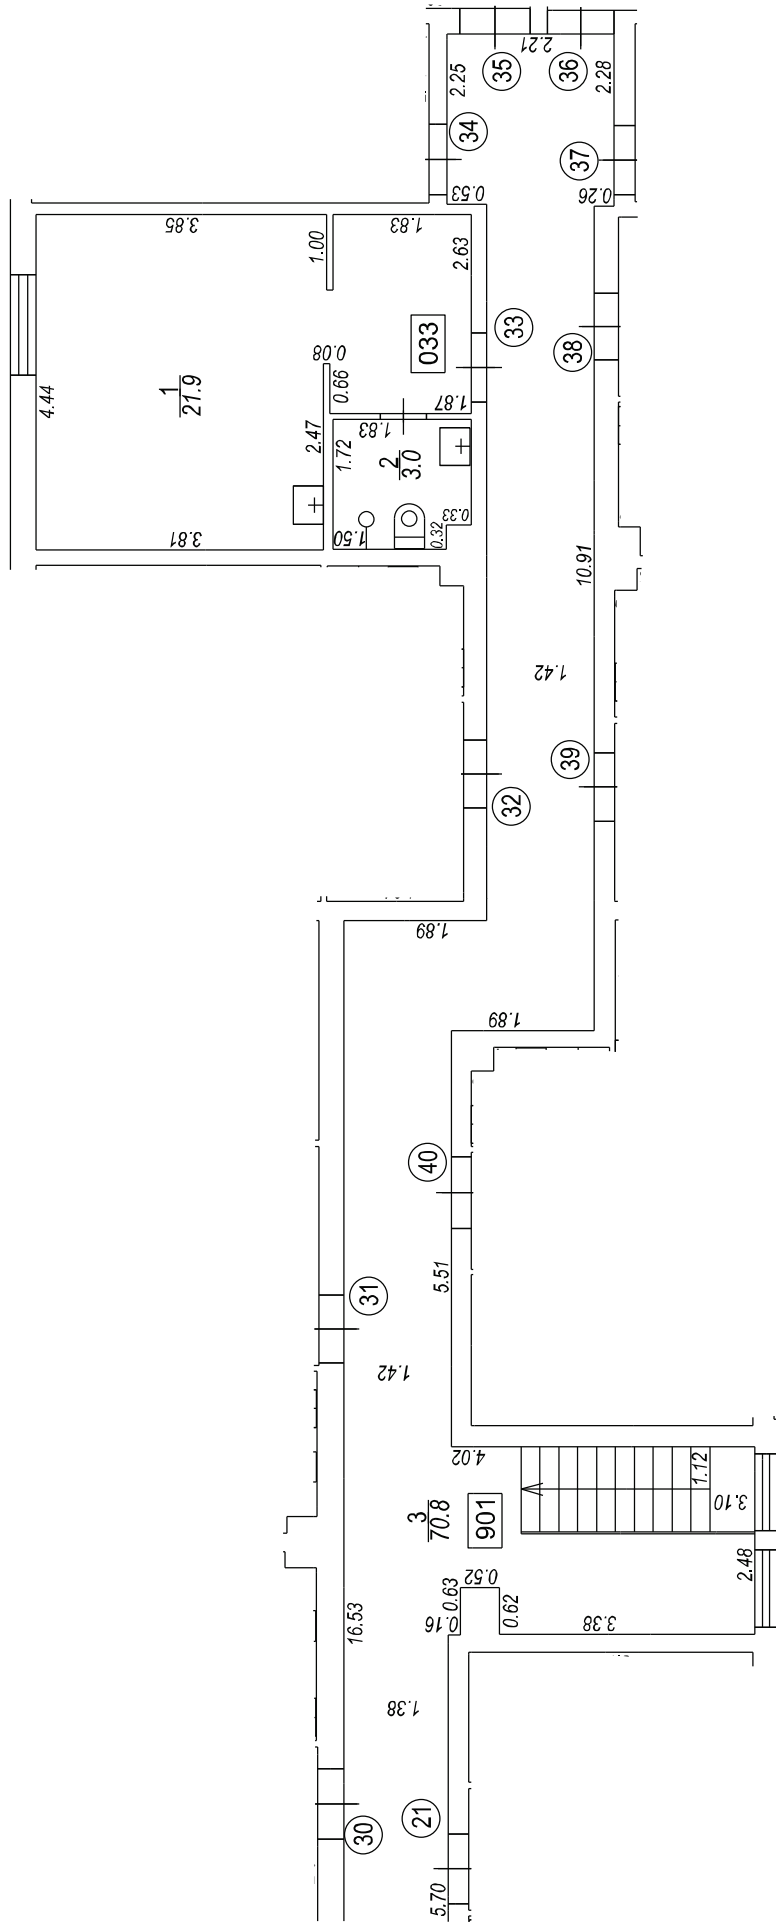

Rencēnu iela

Būves punkta koordinātas
Latvijas koordinātu sistēmā LKS-92

Punkta nr.	x	y
1	308690.90	513131.79

TEĻU GRUPAS PLĀNS

KADASTRA APZĪMĒJUMS	MĒROGS	LPP.
01001212578003033	1 : 100	4