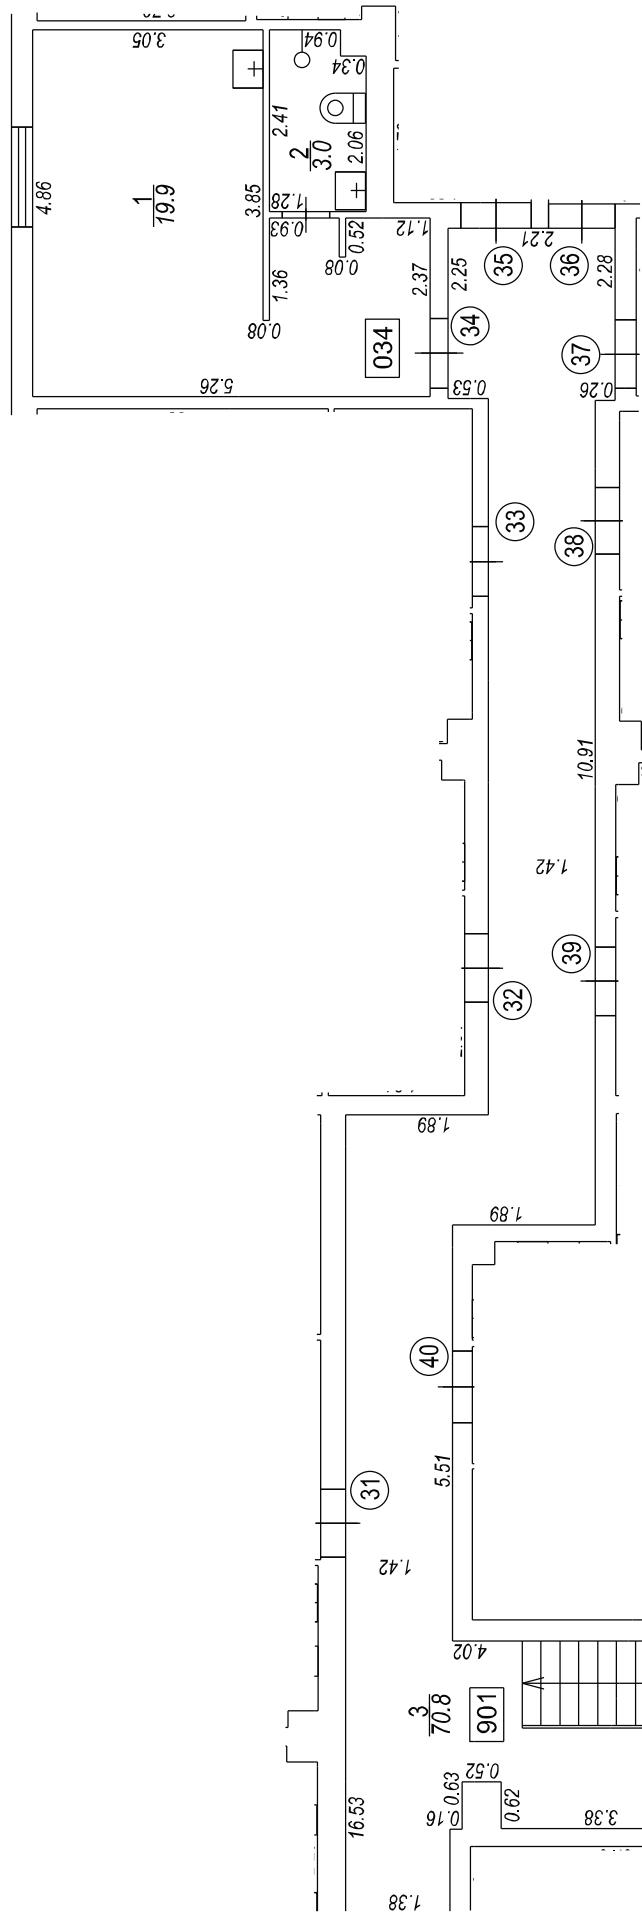

# Rencēnu iela

Būves punkta koordinātas  
Latvijas koordinātu sistēmā LKS-92

Punkta nr.	x	y
1	308690.90	513131.79

## TEĻPU GRUPAS PLĀNS

KADASTRA APZĪMĒJUMS MĒROGS LPP.

01001212578003034 1 : 100 4