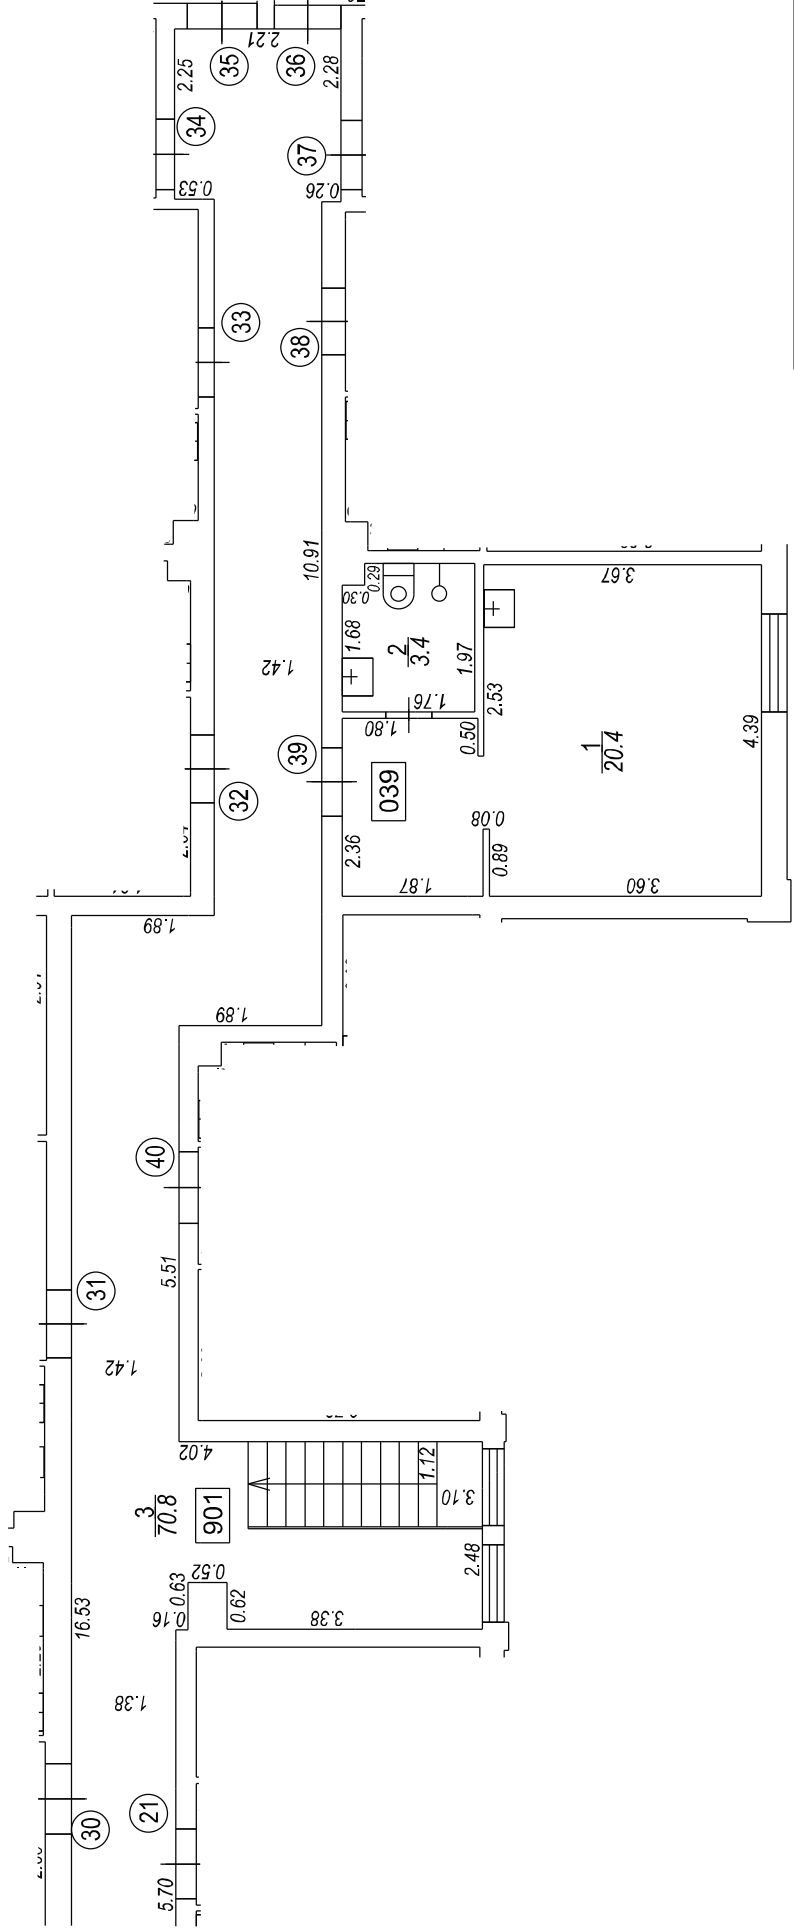

Būves punkta koordinātas
Latvijas koordinātu sistēmā LKS-92

Punkta nr	x	y
1	308690.90	513131.79

Rencēnu iela

TEĻU GRUPAS PLĀNS

KADASTRA APZĪMĒJUMS	MĒROGS	LPP.
01001212578003039	1 : 100	4