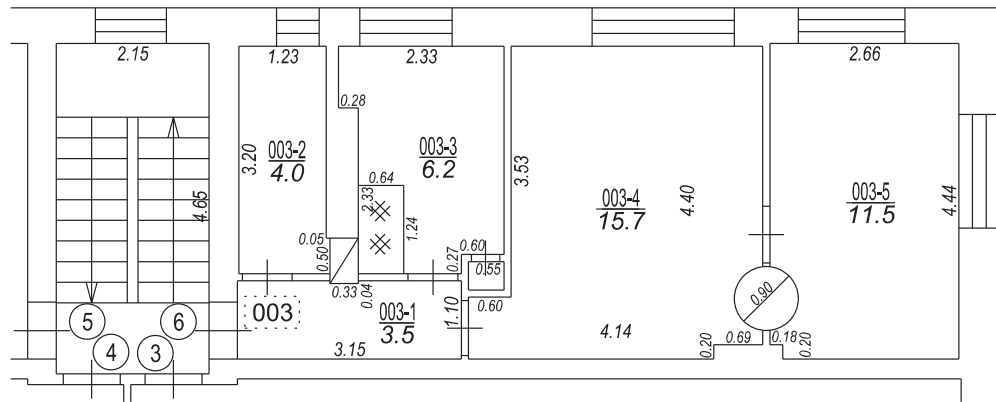

Dārza ceļš

Būves punkta koordinātas
Latvijas koordinātu sistēmā LKS-92

Punkta nr	x	y
1	301639.90	374622.77

Izgatavots no VZD arhīva materiāliem bez apsekošanas apvidū

TELPU GRUPAS PLĀNS		
KADASTRA APZĪMĒJUMS	MĒROGS	LPP.
62900060278001003	1 : 100	4