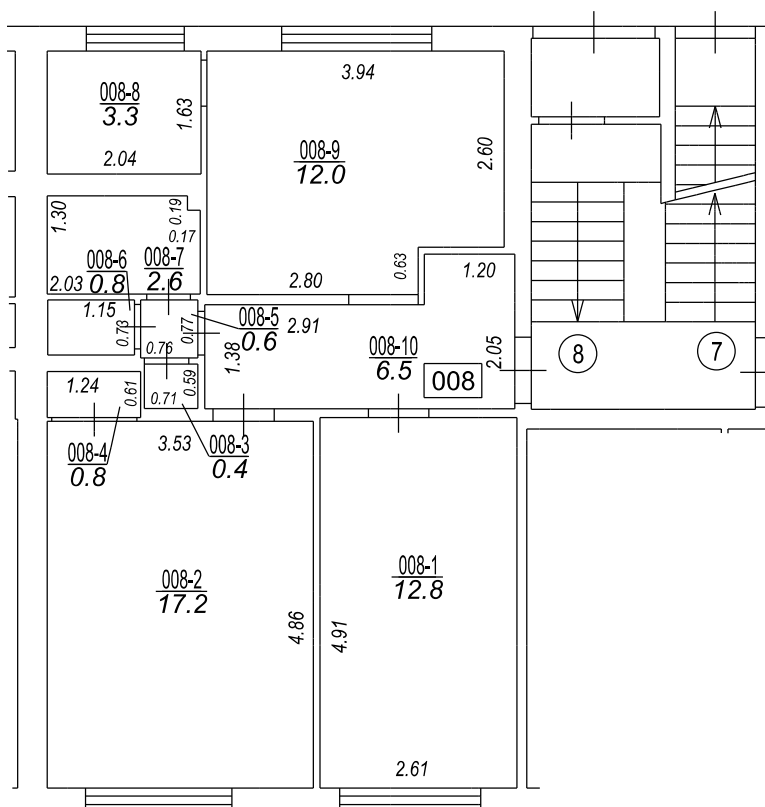

Būves punkta koordinātas  
Latvijas koordinātu sistēmā LKS-92

| Punkta nr | x         | y         |
|-----------|-----------|-----------|
| 1         | 269535.28 | 497503.43 |

Lielupes iela

TELPU GRUPAS PLĀNS

| KADAŠTRA APZĪMĒJUMS | MĒROGS  | LPP. |
|---------------------|---------|------|
| 54560100319001008   | 1 : 100 | 4    |