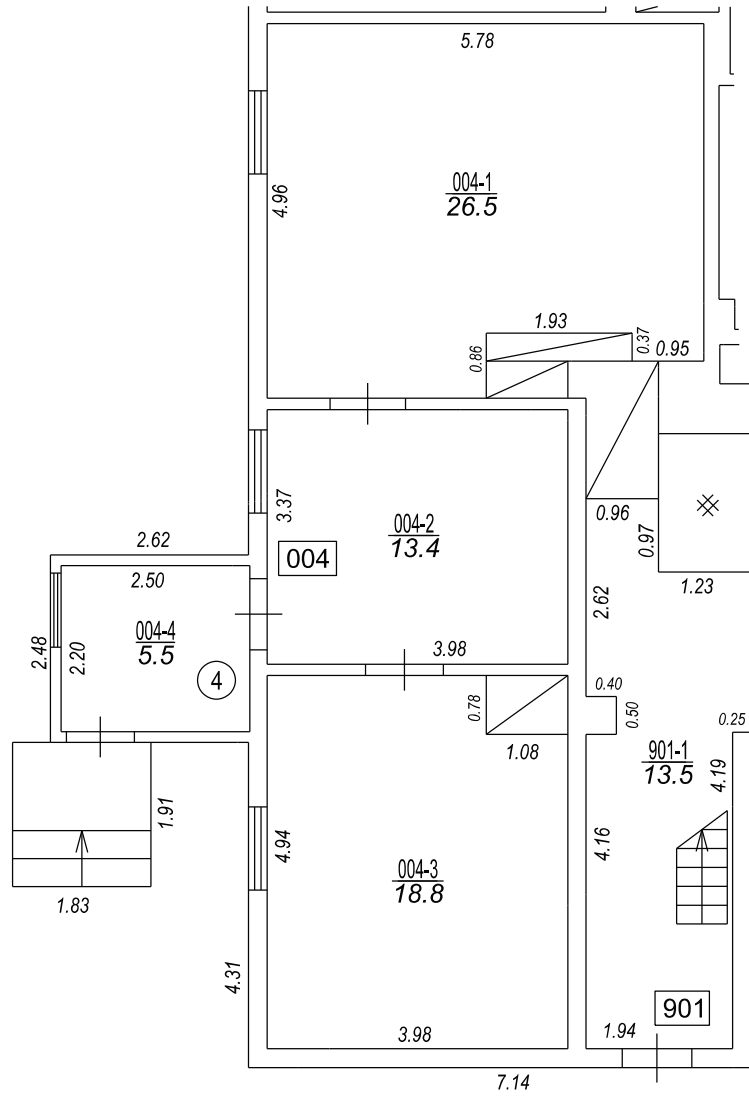

Piebraucamais ceļš

TĒĻU GRUPAS PLĀNS		
KADASTRA APZĪMĒJUMS	MĒROGS	LPP.
50900030062001004	1 : 100	4