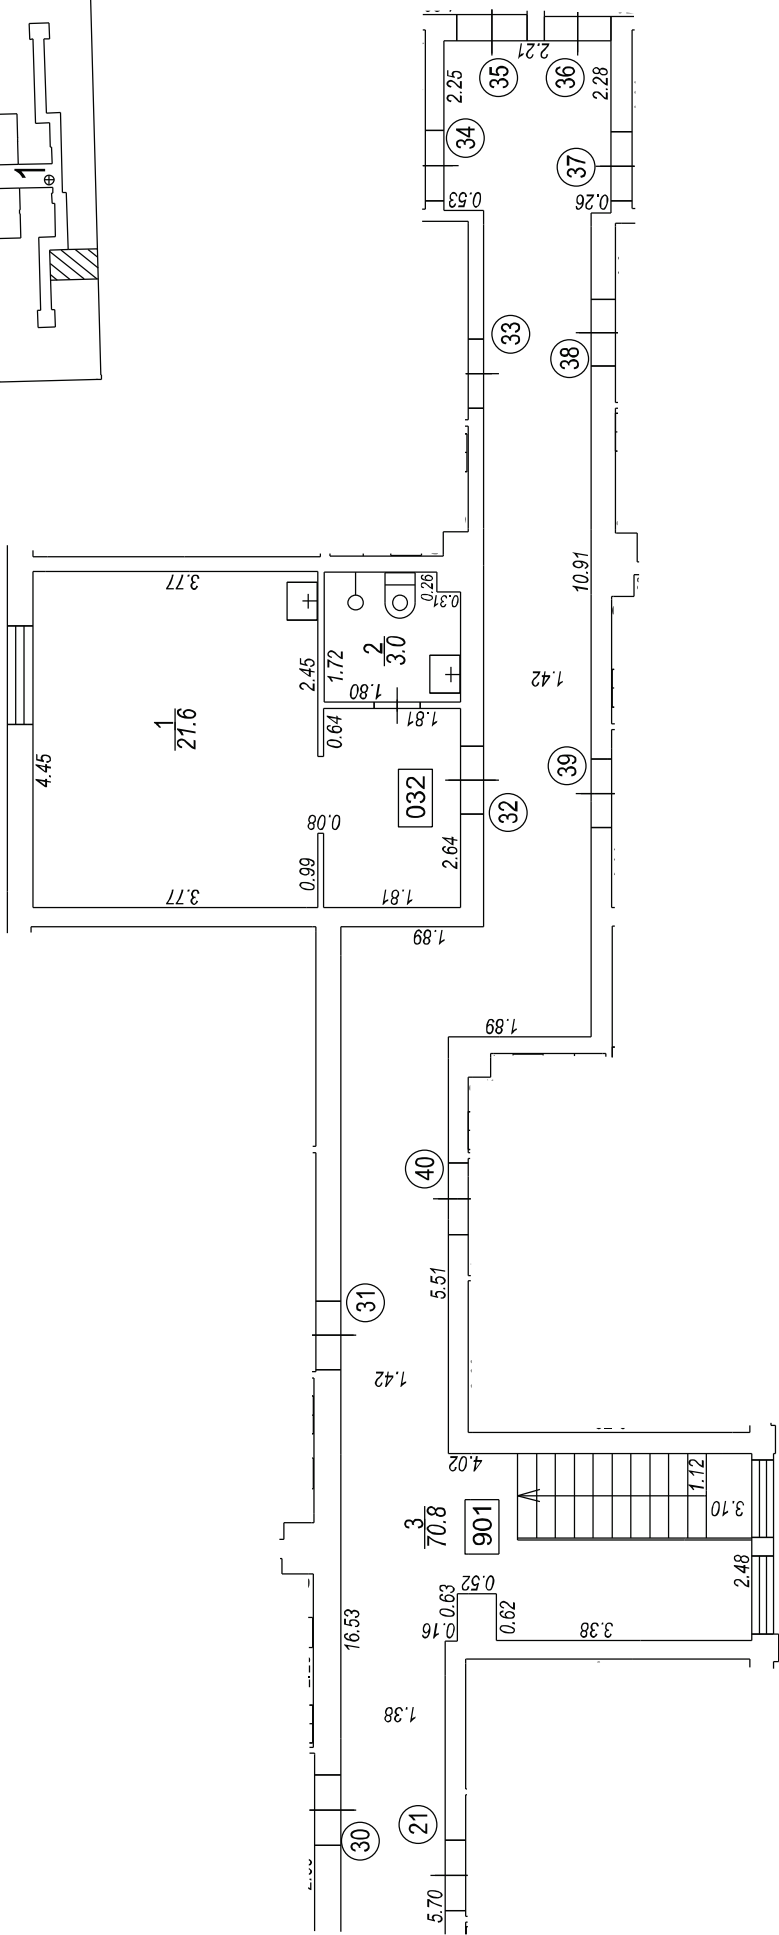

Rencēnu iela

Būves punkta koordinātas

Latvijas koordinātu sistēmā LKS-92

Punkta nr	x	y
1	308690.90	513131.79

TEĻU GRUPAS PLĀNS

KADASTRA APZĪMĒJUMS MĒROGS LPP.

01001212578003032 1 : 100 4