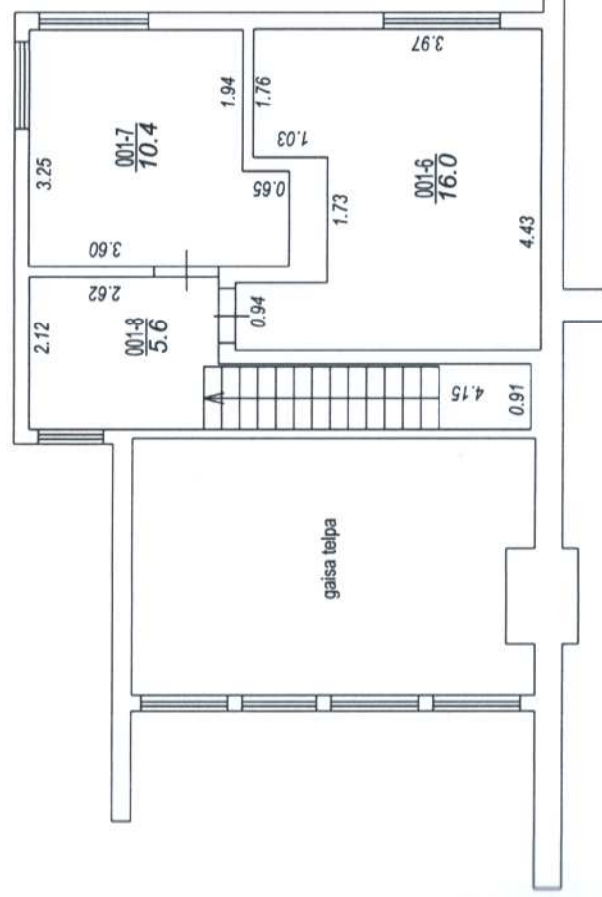

Būves punkta koordinātas  
Latvijas koordinātu sistēmā LKS-92

Punkta nr	x	y
8	313605.00	484846.00

TELPU GRUPAS PLĀNS

KADASTRA APZĪMĒJUMS	MĒROGS	LPP.
13000101104004001	1 : 100	4

Būves punkta koordinātas  
Latvijas koordinātu sistēmā LKS-92

Punkta nr	x	y
8	313605.00	484846.00

TELPU GRUPAS PLĀNS

KADASTRA APZĪMĒJUMS	MĒROGS	LPP.
13000101104004001	1 : 100	5