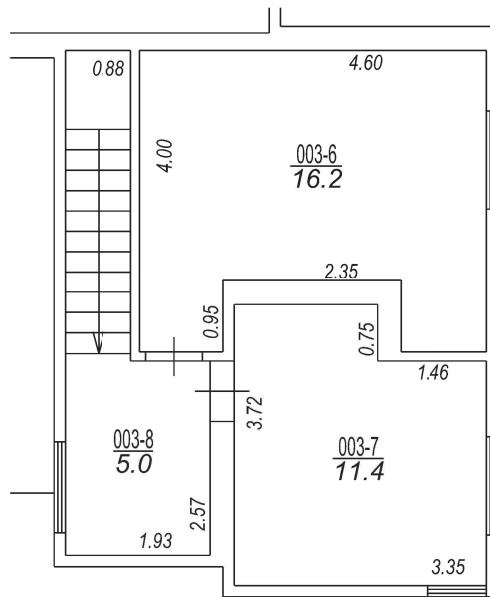

Juglas iela

Būves punkta koordinātas
Latvijas koordinātu sistēmā LKS-92

Punkta nr	x	y
19	313551.00	484810.00

Izgatavots no VZD arhīva materiāliem bez apsekošanas apvidū

TELPU GRUPAS PLĀNS		
KADAŠTRA APZĪMĒJUMS	MĒROGS	LPP.
13000101104012003	1 : 100	4

Juglas iela

Būves punkta koordinātas
Latvijas koordinātu sistēmā LKS-92

Punkta nr	x	y
19	313551.00	484810.00

Izgatavots no VZD arhīva materiāliem bez apsekošanas apvidū

TELPU GRUPAS PLĀNS		
KADAŠTRA APZĪMĒJUMS	MĒROGS	LPP.
13000101104012003	1 : 100	5