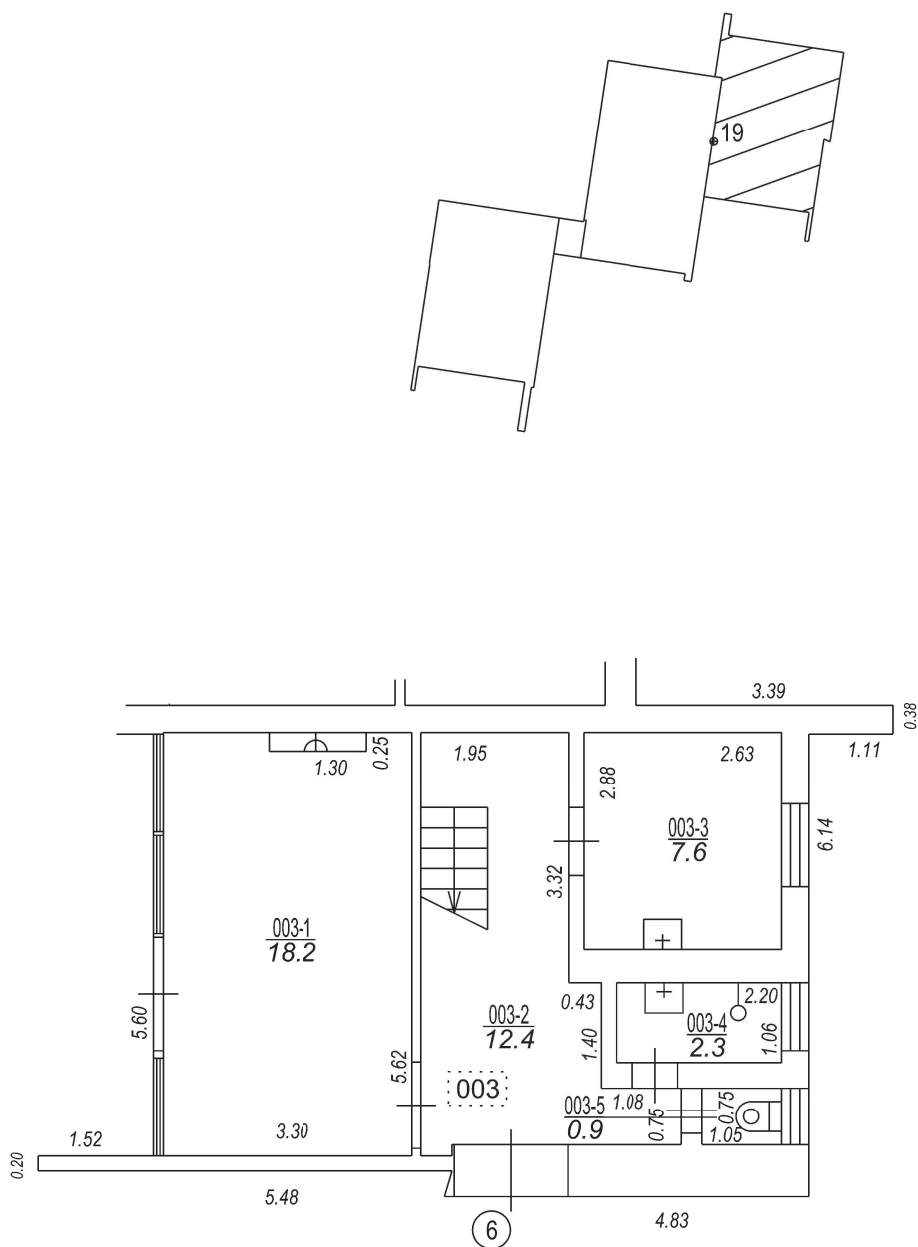

Juglas iela

Būves punkta koordinātas
Latvijas koordinātu sistēmā LKS-92

Punkta nr	x	y
19	313551.00	484810.00

Izgatavots no VZD arhīva materiāliem bez apsekošanas apvidū

TELPU GRUPAS PLĀNS		
KADAŠTRA APZĪMĒJUMS	MĒROGS	LPP.
13000101104012003	1 : 100	4

Juglas iela

Būves punkta koordinātas
Latvijas koordinātu sistēmā LKS-92

Punkta nr	x	y
19	313551.00	484810.00

Izgatavots no VZD arhīva materiāliem bez apsekošanas apvidū

TELPU GRUPAS PLĀNS		
KADAŠTRA APZĪMĒJUMS	MĒROGS	LPP.
13000101104012003	1 : 100	5