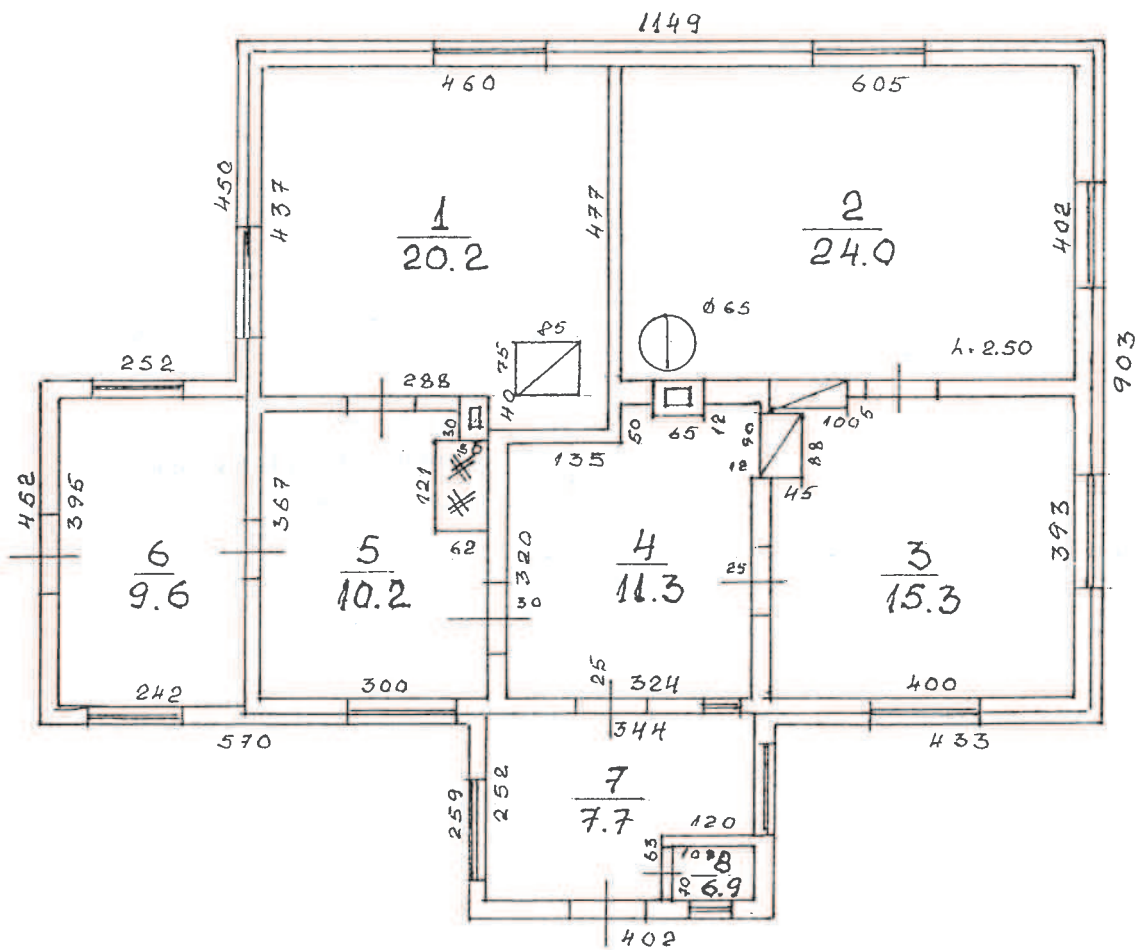

APBŪVES SHĒMA

Litērs	Būves kadastra apzīmējums
1, 2, 3	4282 007 0038 001
2, 2 ^a	002
3	003
4	004

PIEBRAUCAMĀS CEĻS

BŪVES 1 STĀVA PLĀNA SHĒMA

Būves kadastra apzīmējums: 42821 007 1 00381 001