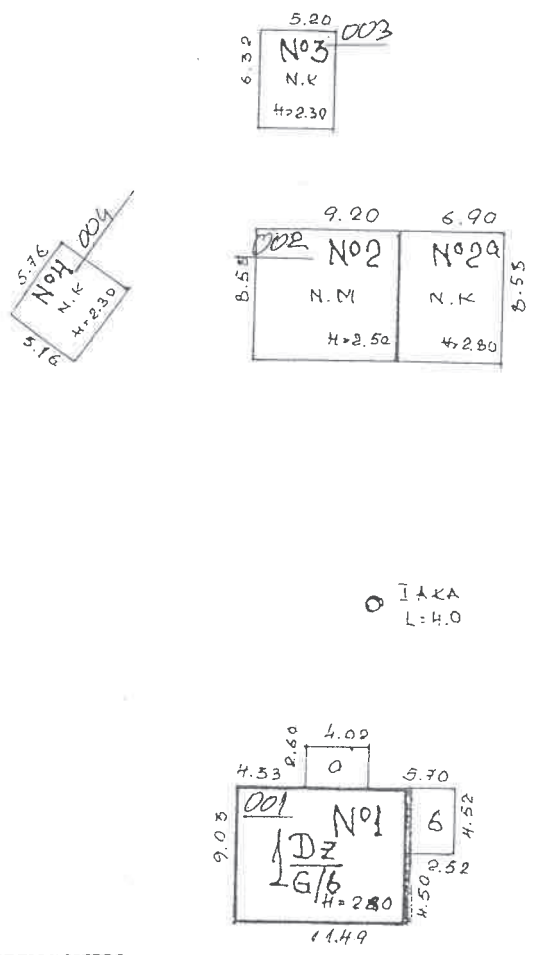

APBŪVES SHĒMA

Litērs	Būves kadastra apzīmējums
1, 2, 3	4282 007 0038 001
2, 2 ^a	002
3	003
4	004

PIEBRAUCAMĀS CEĻS

BŪVES 1 STĀVA PLĀNA SHĒMA

Būves kadastra apzīmējums: 42821 007 1 00381 001